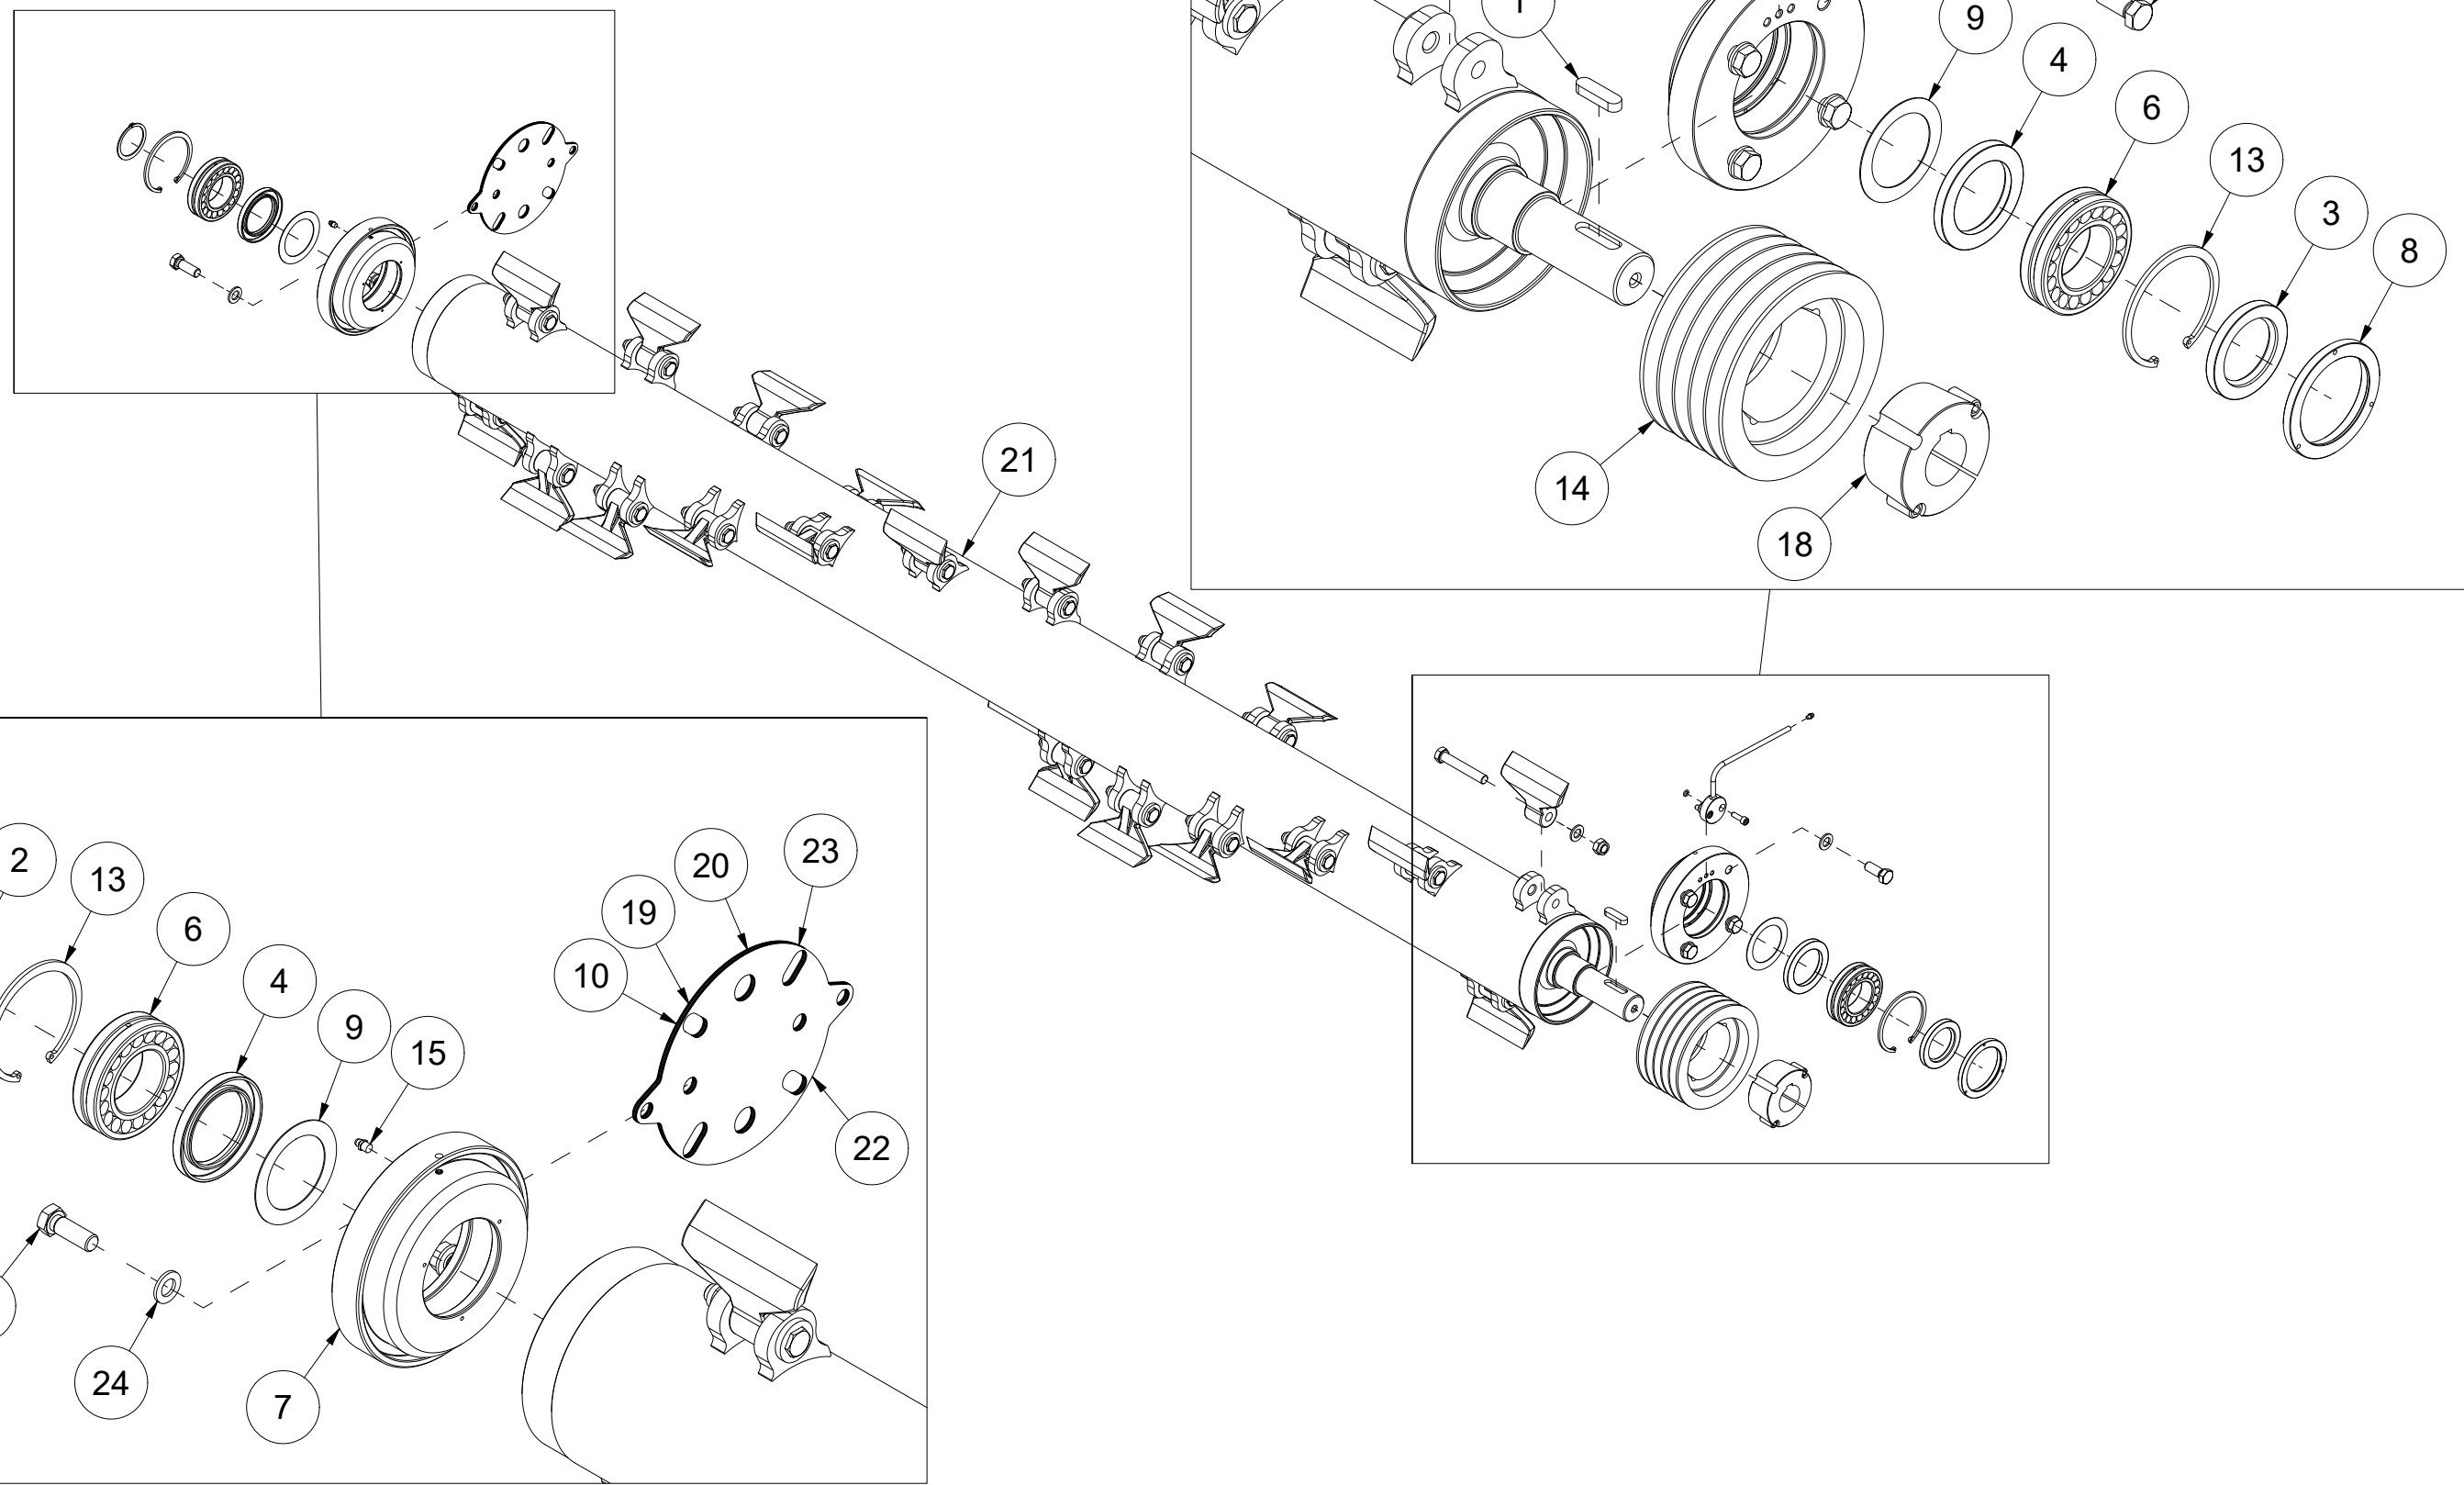

003 Rotor BP280

Pos	Ant	Artikkelnr	Beskrivelse
1	1	2115175	Passkile 14x9 L50 St DIN 6885A
2	1	2553160	Seegerring A 60x2,0 DIN 471
3	1	2234157	Simmerring Ø60/90x10
4	2	2234161	Simmerring Ø70/100x10 AS
5	4	2423489	Sekskantskrue M16x40 EIZn 10.9 DIN 933
6	2	2953322	Rullelager 22212.EAW33C3 Ø60/110x28
7	2	27121014	Lagerhus
8	1	27121015	Ring
9	2	27101043	Holdeskive
10	1	27121017	Shims rotor 3 mm
11	1	27121033	Smøreadapter
12	1	2478409	Smørenippel Rett M6
13	2	2553310	Seegerring I 110x4,0 DIN 472
14	1	2965385	Remskive 190x5 SPB 3020
15	1	2478407	Smørenippel Rett M8
16	1	2233008	O-ring 8,00x2,00 NBR 70
17	2	2472315	Unbrako sylinderskrue M8x25 EIZn DIN 912
18	1	2965321	Bøsning Ø50 TL3020
19	1	27121031	Shims rotor 2 mm
20	1	27121034	Shims rotor 1 mm
21	1	27111002	Rotor BP280
22	1	27121070	Shims rotor 5 mm
23	1	27121069	Shims rotor 4 mm
24	32	2531078	Underlagsskive M16 EIZn DIN 125
25	4	2423491	Sekskantskrue M16x45 EIZn 10.9 DIN 933
26	24	2112210	Hammerkniv
27	24	2428502	Sekskantskrue M16x1,5x100 EIZn 10.9 DIN 960
28	24	2482613	Lockingmutter M16x1,5 EIZn DIN 985