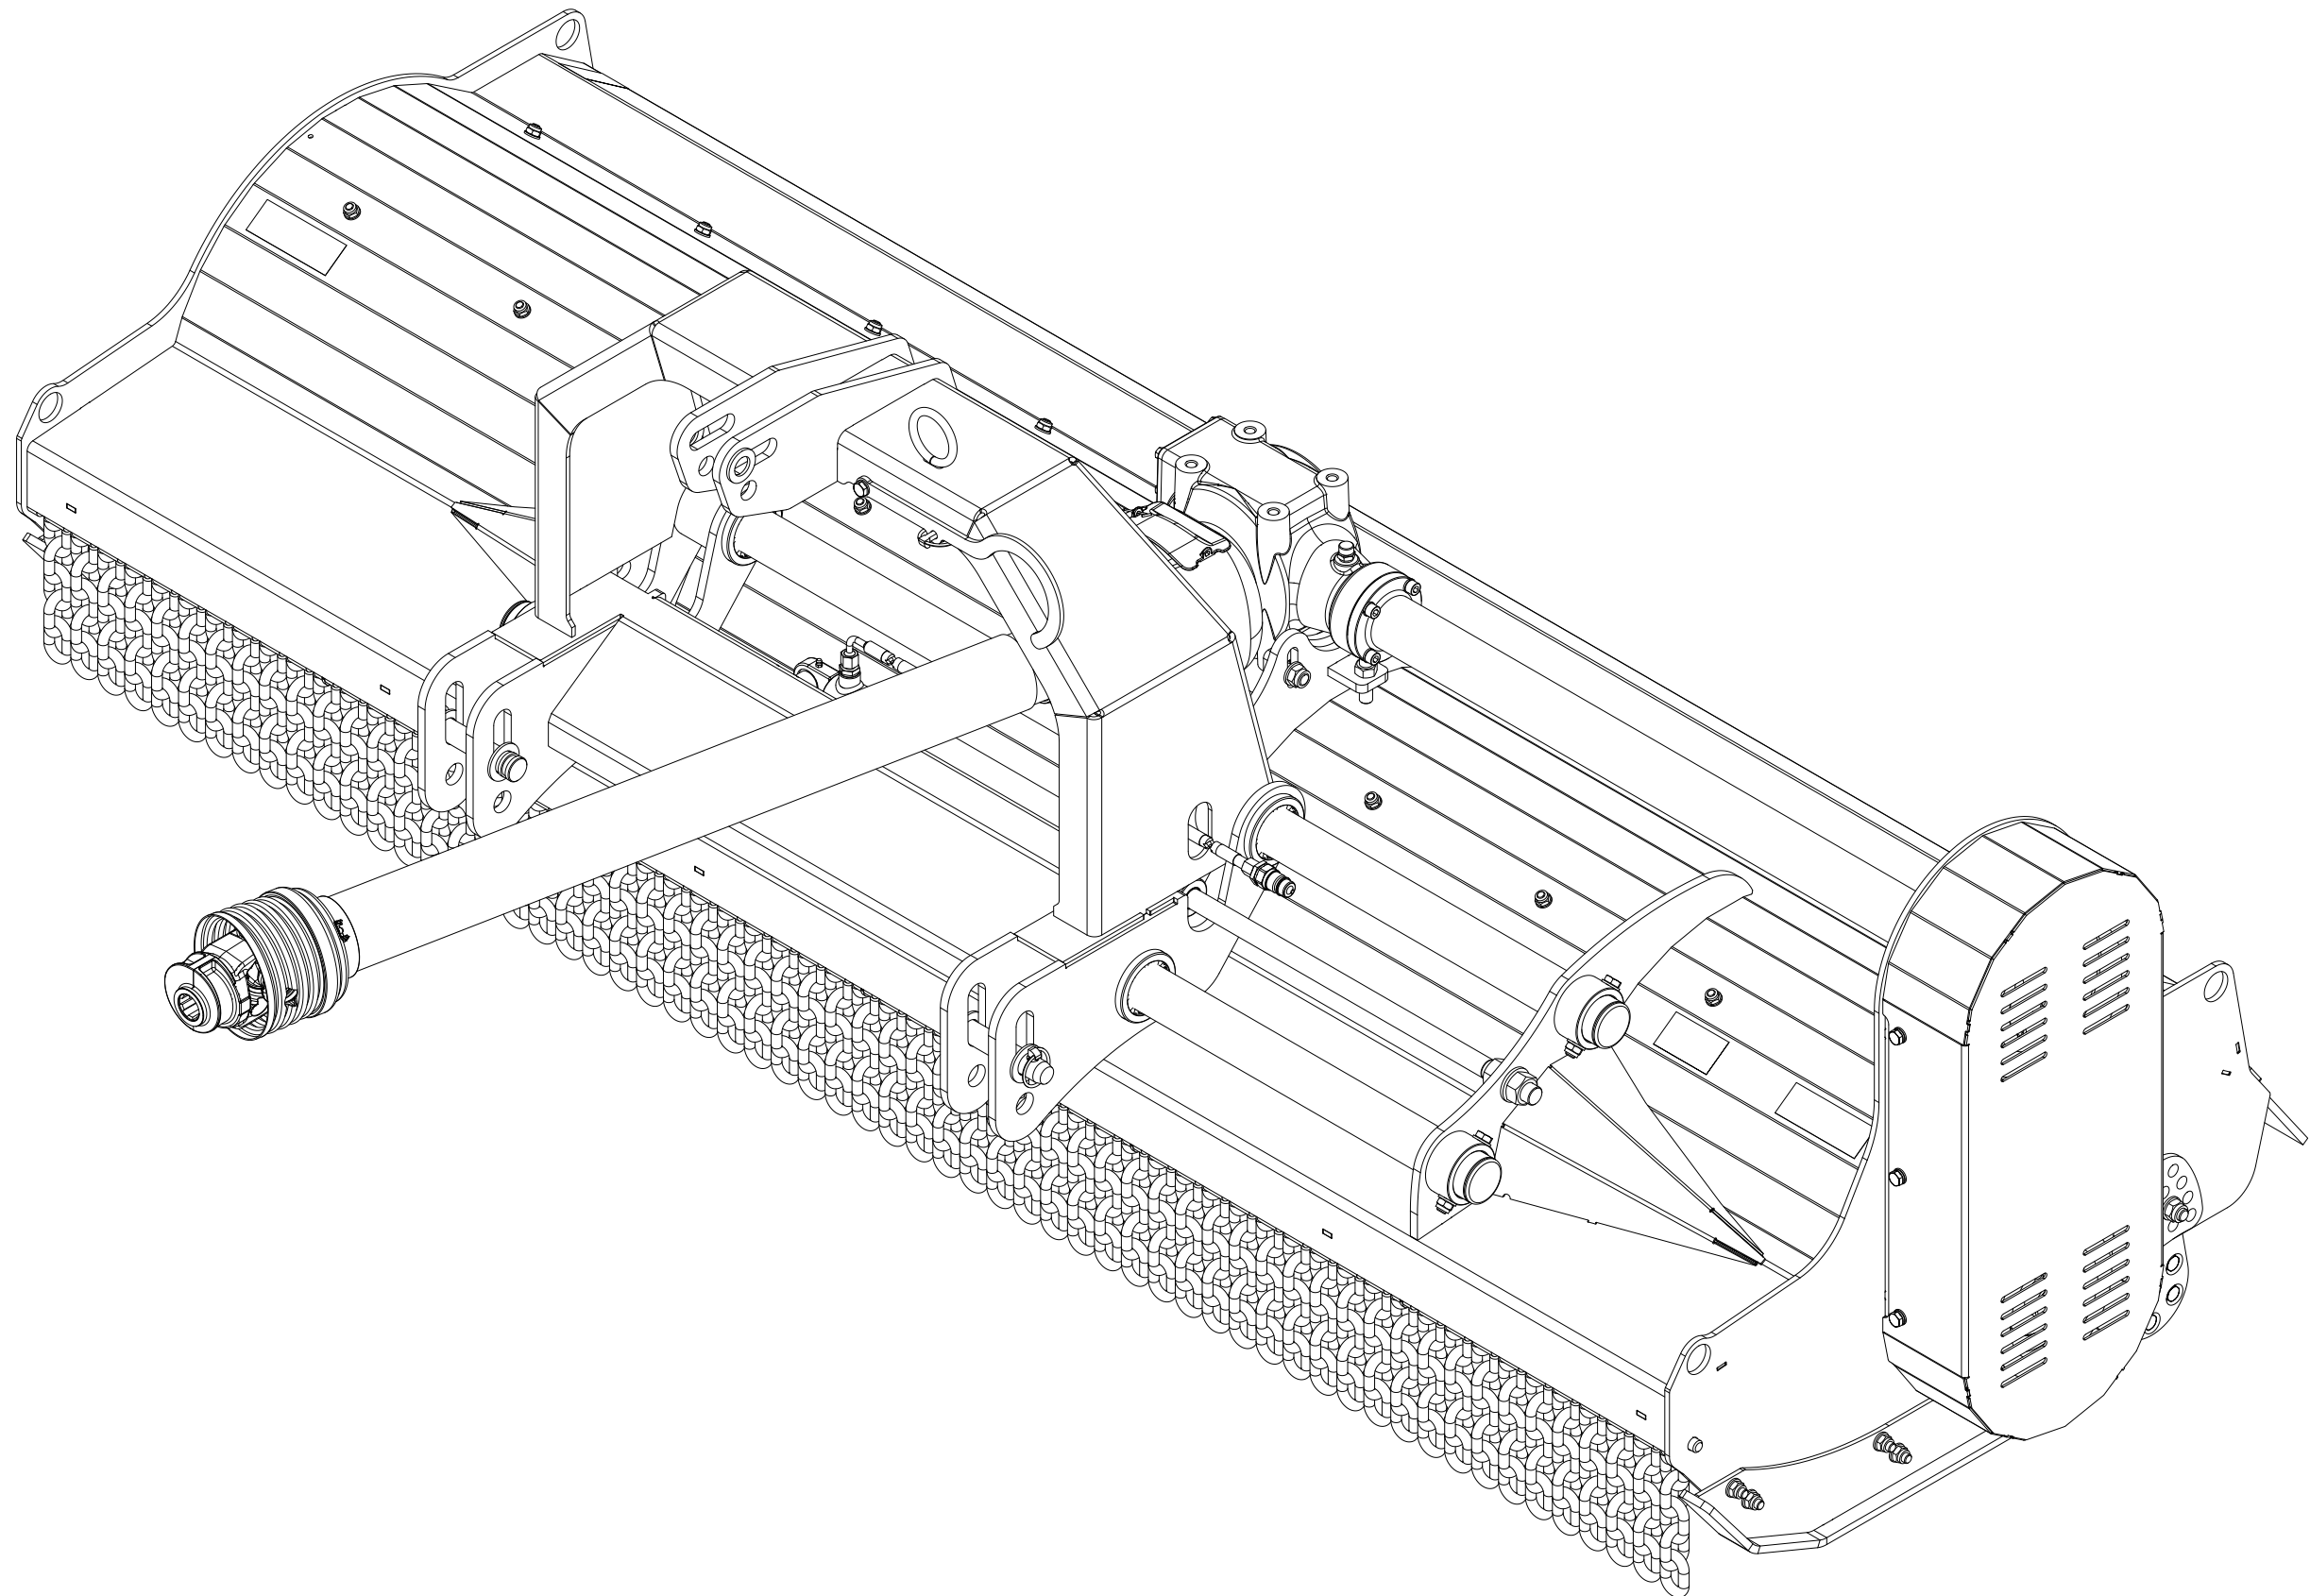

BP280 Reservedelskatalog

Duun Industrier as
7630 Åsen, Norway
www.duun.no

001 Skrog BP280

Pos	Ant	Artikkelnr	Beskrivelse
1	1	2935185	Klebemerke 90x48 Klemfare
2	2	2935186	Klebemerke 48x90 Hold avstand
3	2	2935188	Klebemerke 135x48 Kuttskader
4	1	27121064	Deksel
5	6	2531060	Underlagsskive M10 EIZn DIN 125
6	19	2534060	Fjærskive M10 EIZn DIN 127
7	6	2422295	Sekskantskrue M10x20 EIZn 8.8 DIN 933
8	1	2935189	Klebemerke 90x48 Reimstramming
9	12	2483611	Lockingmutter M12 EIZn DIN 985
10	12	2531069	Underlagsskive M12 EIZn DIN 125
11	12	2344350	Låseskrue M12x35 EIZn 8.8 DIN 603
12	13	2422297	Sekskantskrue M10x25 EIZn 8.8 DIN 933
13	13	2533060	Karosseriskive M10 EIZn DIN 9021
14	1	27111001	Skrog BP280
15	1	2935181	Klebemerke BP280
16	2	2935088	Klebemerke 90x48 Klemfare hånd
17	2	27201025	Slitesko

002 Traktorfeste BP280

Pos	Ant	Artikkelnr	Beskrivelse
1	1	27101013	Traktorfeste
2	8	2245028	Lager
3	3	2556142	Orepinne Ø10x40
4	1	2955372	Sylinder Ø40x25 SL500
5	2	2957751	Ansatsnippel GEK BSP 3/8" L10 ED Ø3,0
6	2	2482617	Sekskantmutter M24x1.5 EIZn DIN 934
7	1	2553120	Seegerring A 20x1,2 DIN 471
8	2	2531060	Underlagsskive M10 EIZn DIN 125
9	1	2483610	Lockingmutter M10 EIZn DIN 985
10	1	2422299	Sekskantskrue M10x30 EIZn 8.8 DIN 933
11	4	2533097	Skive Ø30/50x3,5
12	4	2533095	Skive Ø26/45x4
13	2	2551731	Trekkarmsbolt kat. 2 Ø28x110
14	1	2935150	Klebemerke Duun 160x160
15	2	27121007	Gliderør
16	4	2483611	Lockingmutter M12 EIZn DIN 985
17	4	2422365	Sekskantskrue M12x100 EIZn 8.8 DIN 933
18	4	2245050	Endeplugg Ø60
19	8	2531069	Underlagsskive M12 EIZn DIN 125
20	1	27201054	Krok
21	1	2958150	Hydraulikkslange 1/4" L3000
22	1	2958152	Hydraulikkslange 1/4" L2260