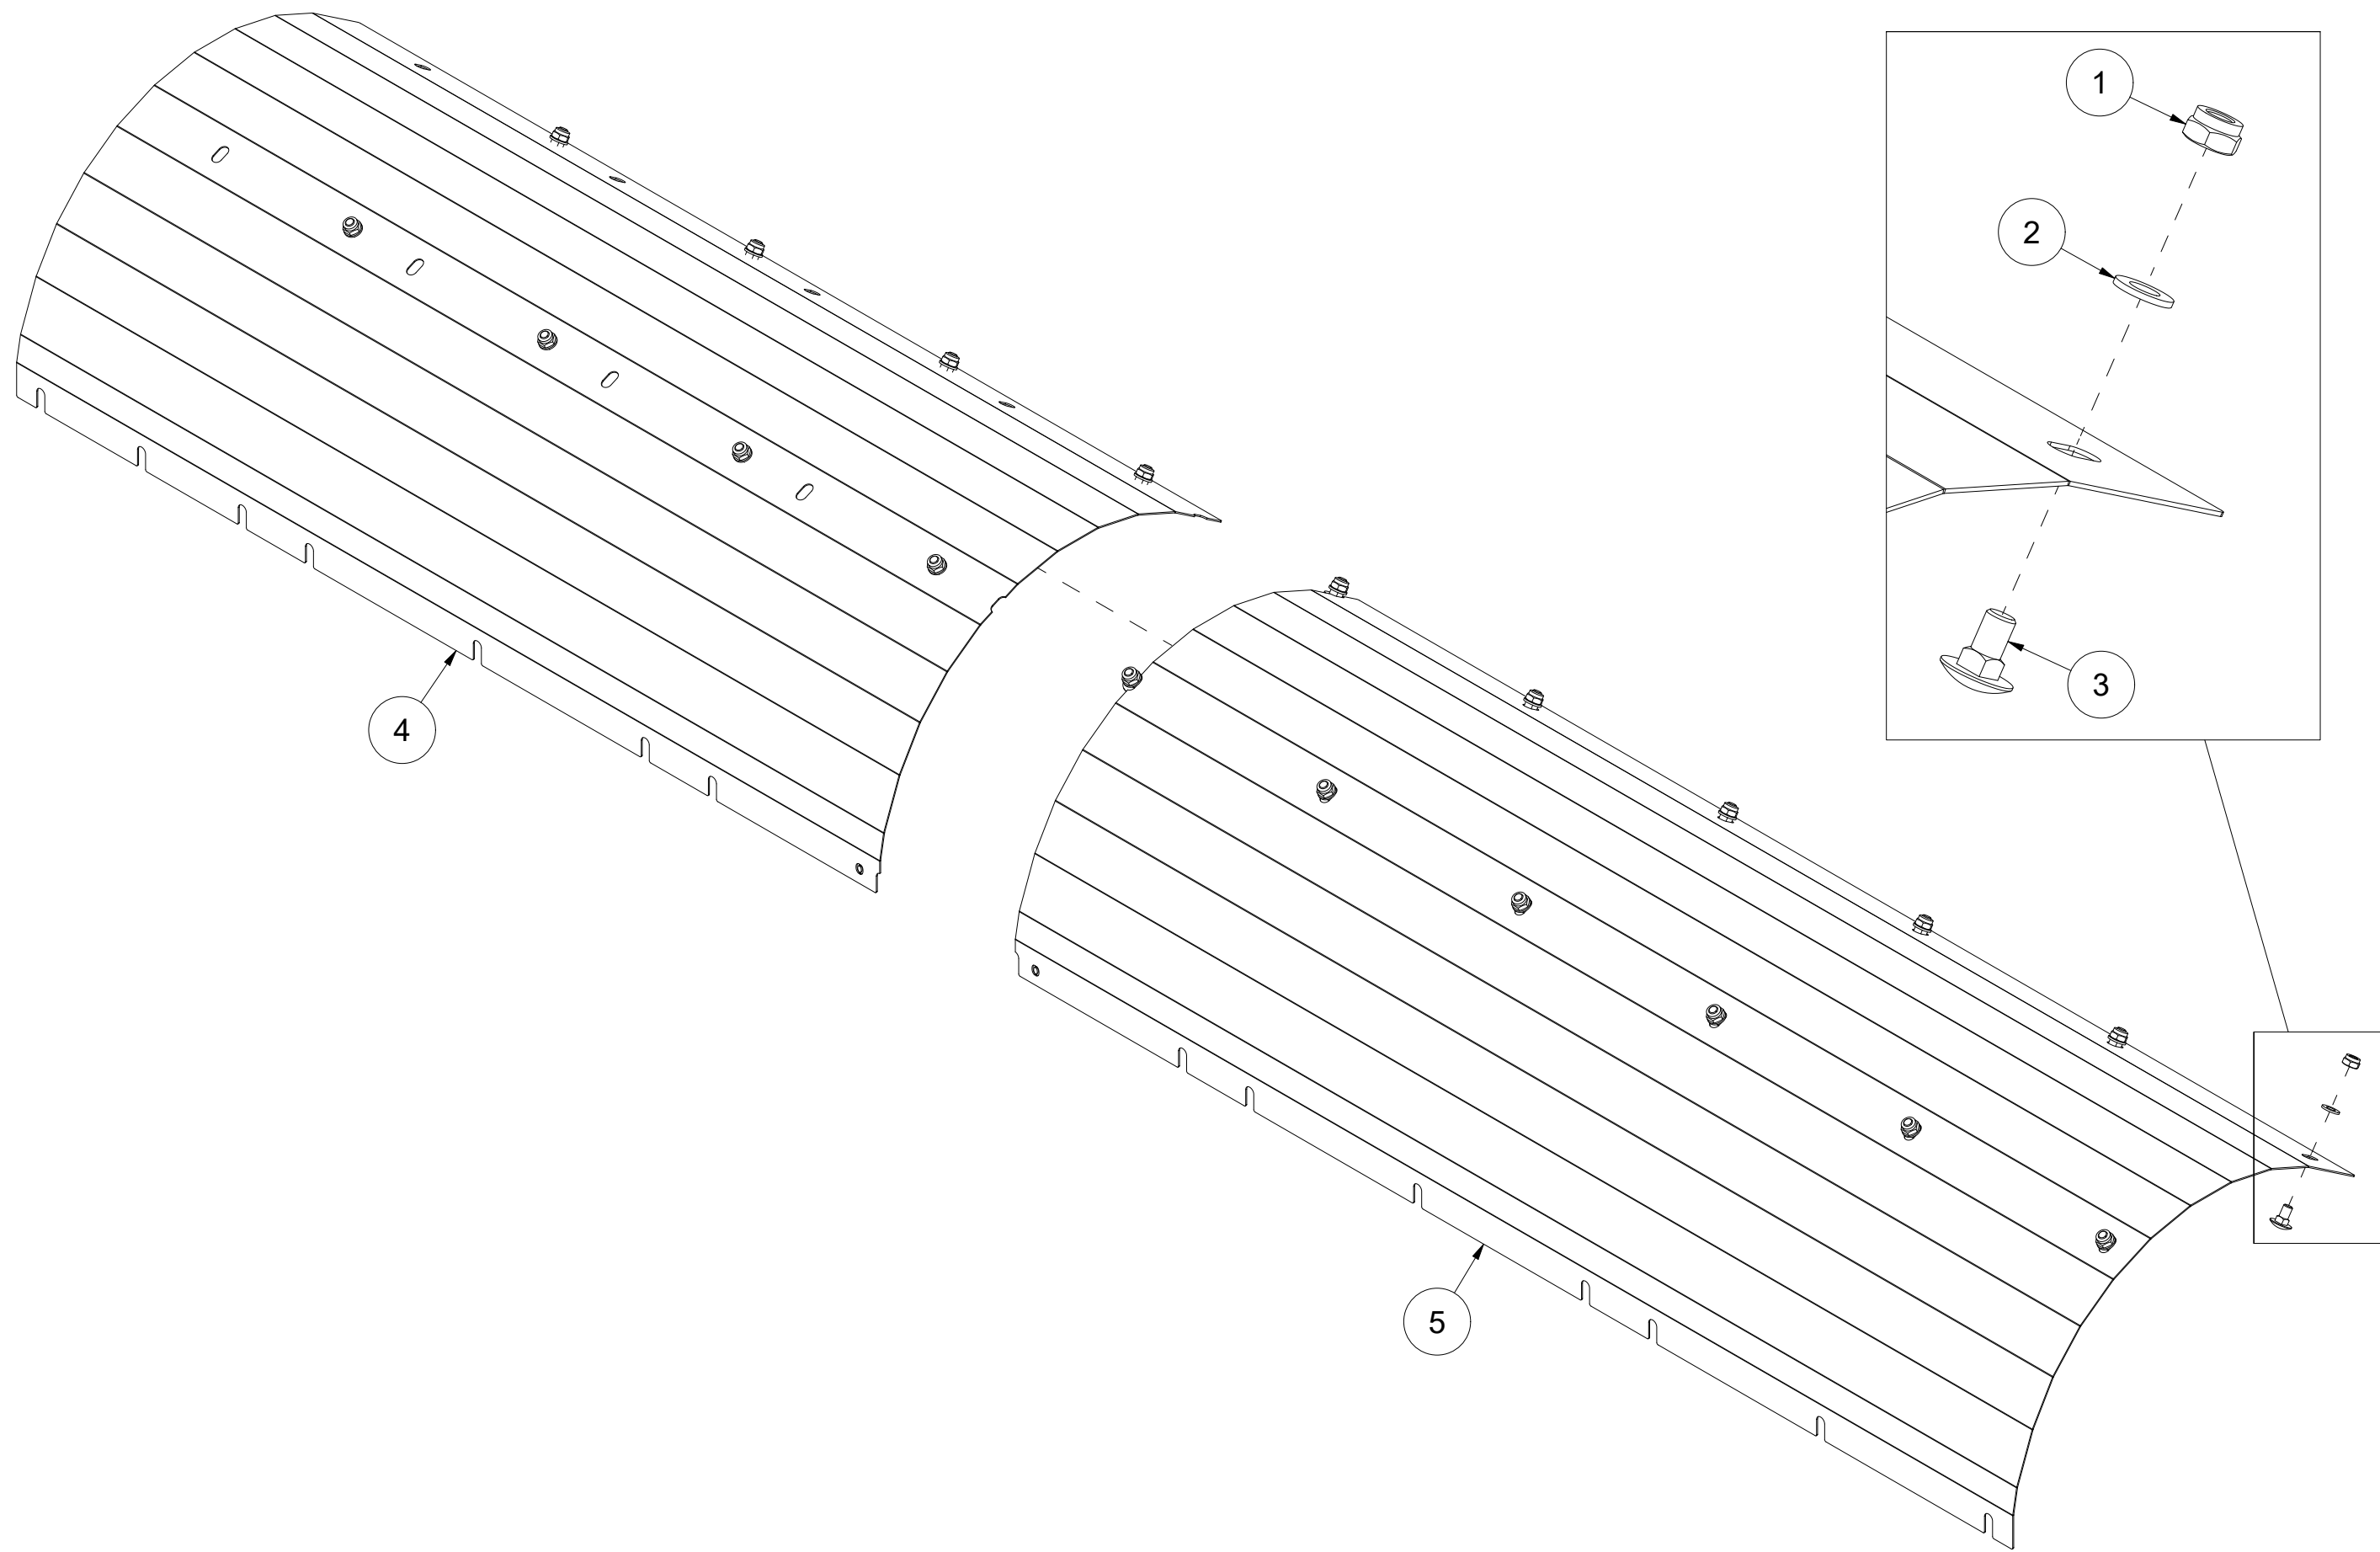

007 Beskyttelsesdeksel BP280

Pos	Ant	Artikkelnr	Beskrivelse
1	20	2483610	Lockingmutter M10 ElZn DIN 985
2	20	2531060	Underlagsskive M10 ElZn DIN 125
3	20	2344295	Låseskrue M10x20 ElZn 8.8 DIN 603
4	1	27141005	Slitedeksel H side
5	1	27131007	Slitedeksel V side