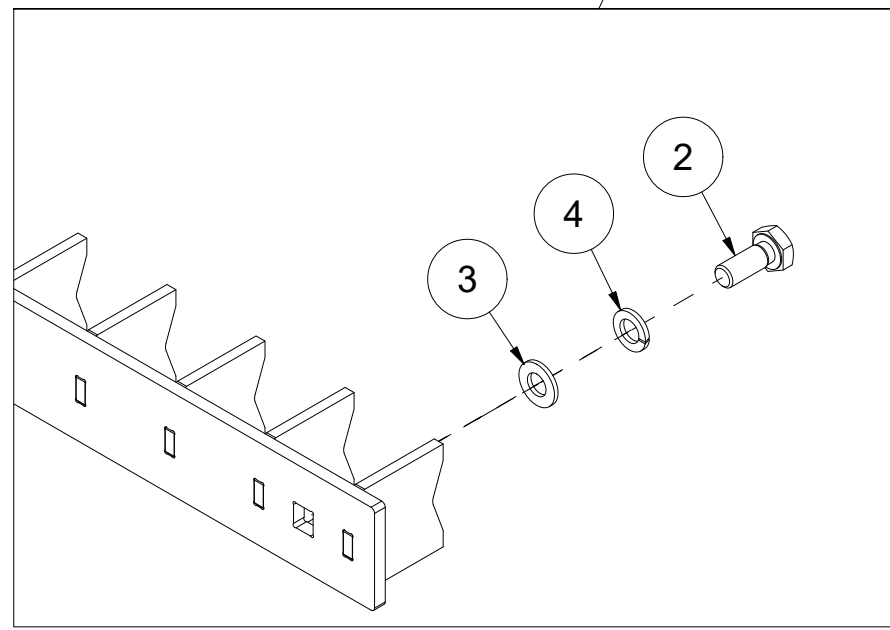

008 Motkniver BP280

Pos	Ant	Artikkelnr	Beskrivelse
1	4	27121058	Kniv
2	15	2422297	Sekskantskrue M10x25 ElZn 8.8 DIN 933
3	15	2531060	Underlagsskive M10 ElZn DIN 125
4	15	2534060	Fjærskive M10 ElZn DIN 127
5	1	27101061	Kniv