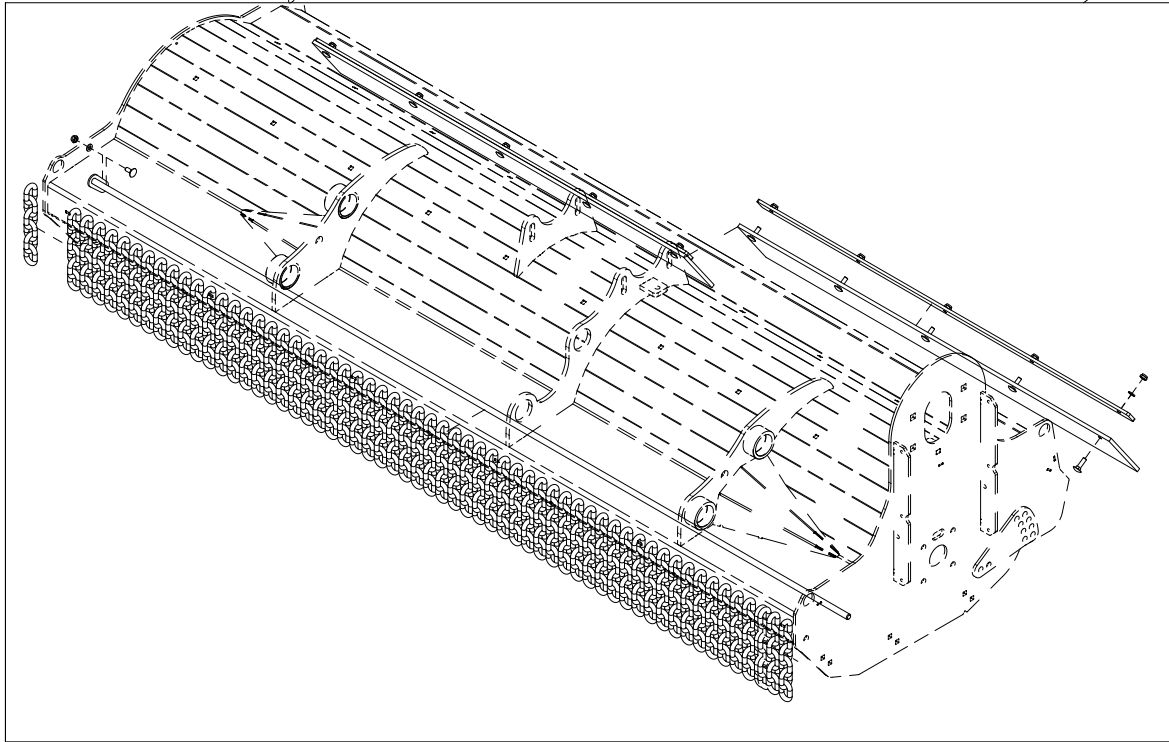

005 Beskyttelse BP280

Pos	Ant	Artikkelnr	Beskrivelse
1	11	2483610	Lockingmutter M10 ElZn DIN 985
2	11	2531060	Underlagsskive M10 ElZn DIN 125
3	1	2344330	Låseskrue M10x25 ElZn 8.8 DIN 603
4	10	2344332	Låseskrue M10x35 ElZn 8.8 DIN 603
5	61	2555015	Kjetting 6 lenker
6	1	27111004	Stang BP280
7	2	27111006	Festeskinne
8	2	27111008	Gummiplate