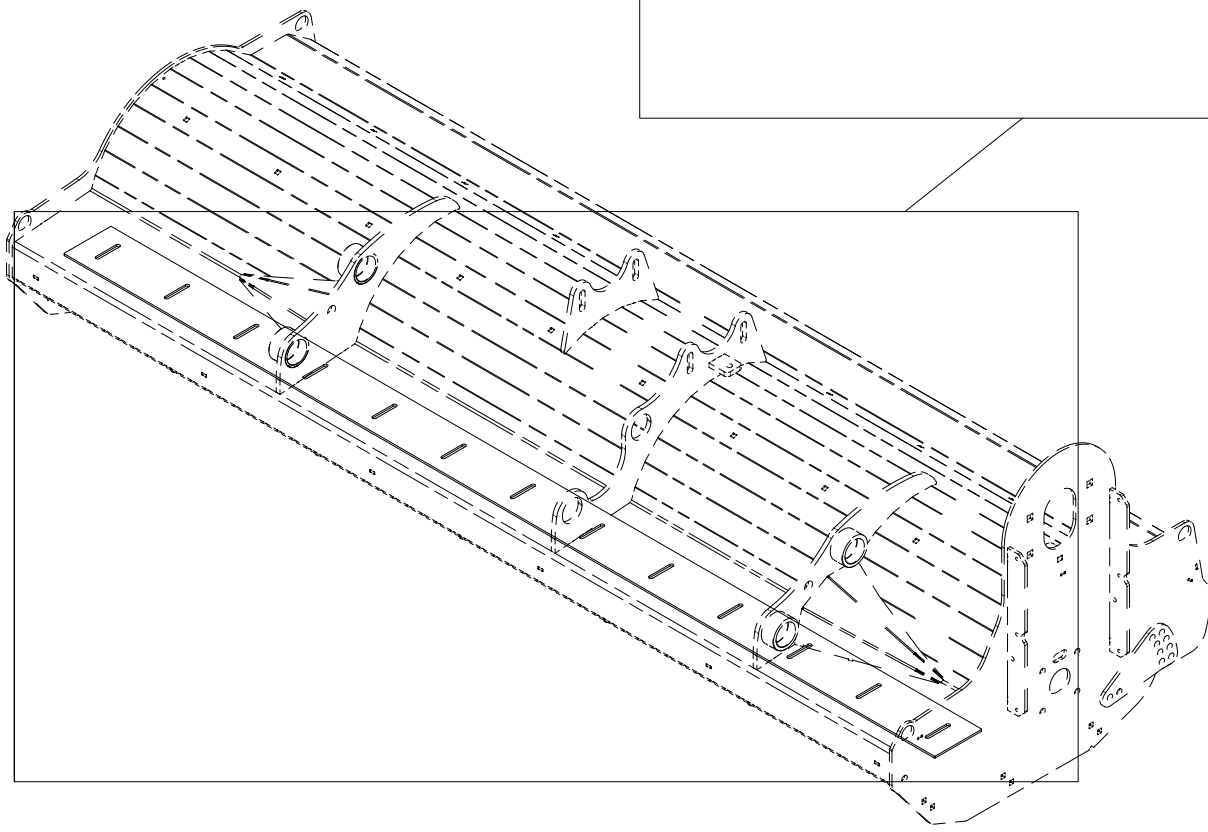

Pos	Ant	Artikkelnr	Beskrivelse
1	4	27121058	Kniv
2	15	2422297	Sekskantskrue M10x25 ElZn 8.8 DIN 933
3	15	2531060	Underlagsskive M10 ElZn DIN 125
4	15	2534060	Fjærskive M10 ElZn DIN 127
5	1	27101061	Kniv

009 Motholdsskinne BP280