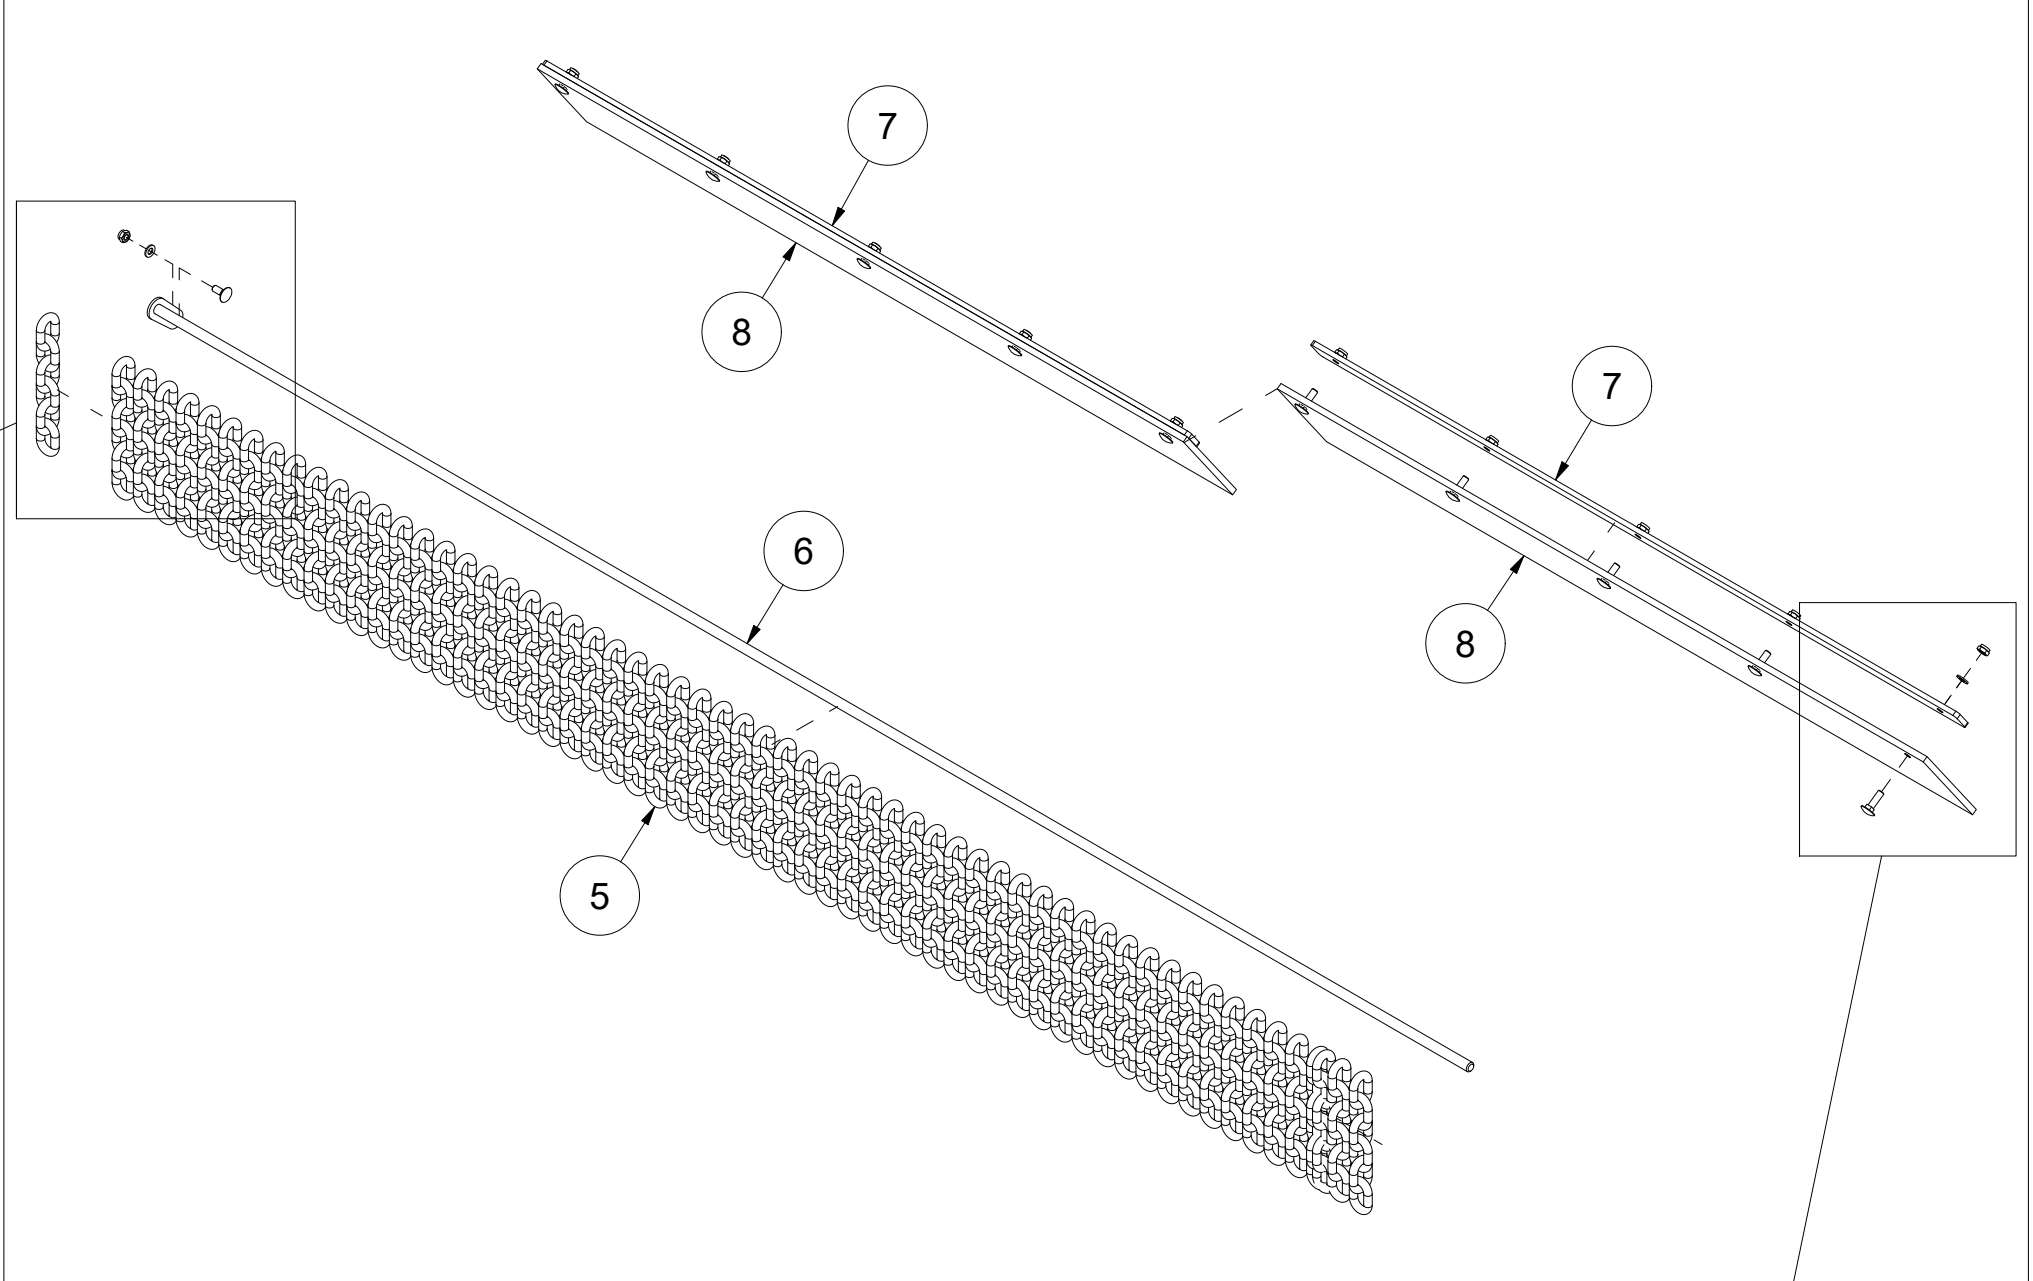

005 Beskyttelse BP280

Pos	Ant	Artikkelnr	Beskrivelse
1	11	2483610	Lockingmutter M10 ElZn DIN 985
2	11	2531060	Underlagsskive M10 ElZn DIN 125
3	1	2344330	Låseskrue M10x25 ElZn 8.8 DIN 603
4	10	2344332	Låseskrue M10x35 ElZn 8.8 DIN 603
5	61	2555015	Kjetting 6 lenker
6	1	27111004	Stang BP280
7	2	27111006	Festeskinne
8	2	27111008	Gummiplate