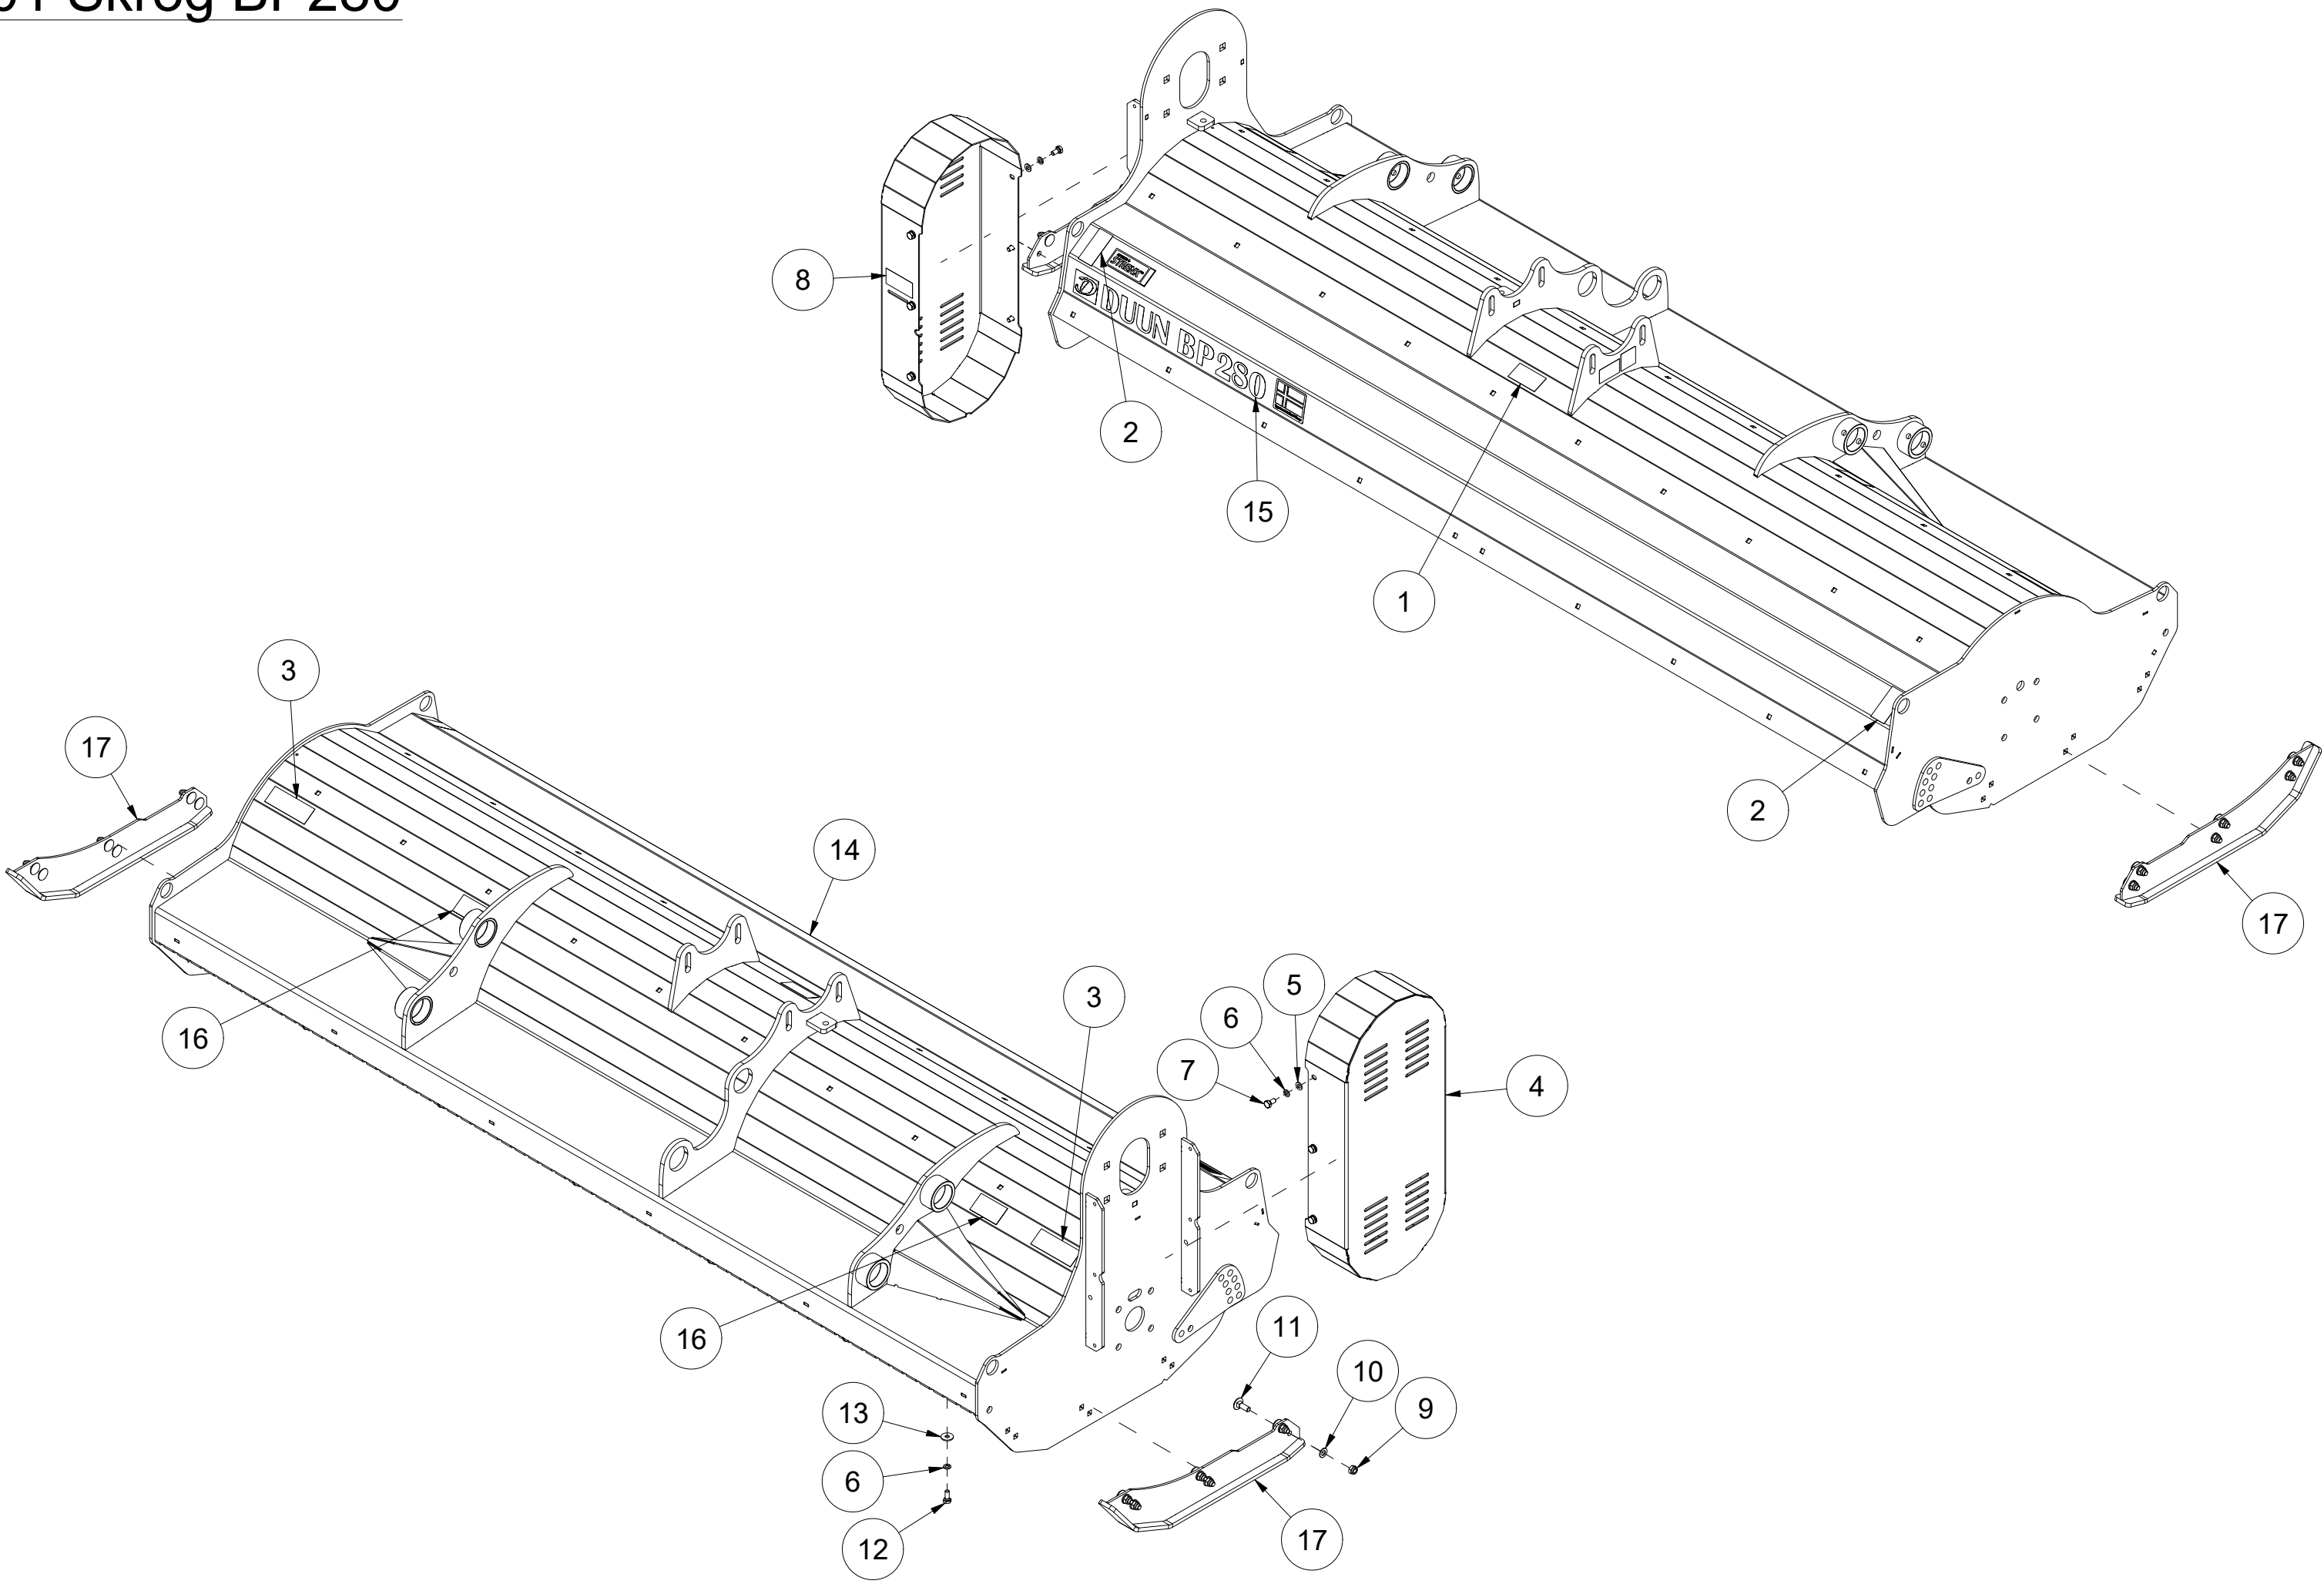

BP280 Reservedelskatalog

Duun Industrier as
7630 Åsen, Norway
www.duun.no

001 Skrog BP280

Pos	Ant	Artikkelnr	Beskrivelse
1	1	2935185	Klebemerke 90x48 Klemfare
2	2	2935186	Klebemerke 48x90 Hold avstand
3	2	2935188	Klebemerke 135x48 Kuttskader
4	1	27121064	Deksel
5	6	2531060	Underlagsskive M10 EIZn DIN 125
6	19	2534060	Fjærskive M10 EIZn DIN 127
7	6	2422295	Sekskantskrue M10x20 EIZn 8.8 DIN 933
8	1	2935189	Klebemerke 90x48 Reimstramming
9	12	2483611	Lockingmutter M12 EIZn DIN 985
10	12	2531069	Underlagsskive M12 EIZn DIN 125
11	12	2344350	Låseskrue M12x35 EIZn 8.8 DIN 603
12	13	2422297	Sekskantskrue M10x25 EIZn 8.8 DIN 933
13	13	2533060	Karosseriskive M10 EIZn DIN 9021
14	1	27111001	Skrog BP280
15	1	2935181	Klebemerke BP280
16	2	2935088	Klebemerke 90x48 Klemfare hånd
17	2	27201025	Slitesko

002 Traktorfeste BP280

Pos	Ant	Artikkelnr	Beskrivelse
1	1	27101013	Traktorfeste
2	8	2245028	Lager
3	3	2556142	Orepinne Ø10x40
4	1	2955372	Sylinder Ø40x25 SL500
5	2	2957751	Ansatsnippel GEK BSP 3/8" L10 ED Ø3,0
6	2	2482617	Sekskantmutter M24x1.5 EIZn DIN 934
7	1	2553120	Seegerring A 20x1,2 DIN 471
8	2	2531060	Underlagsskive M10 EIZn DIN 125
9	1	2483610	Lockingmutter M10 EIZn DIN 985
10	1	2422299	Sekskantskrue M10x30 EIZn 8.8 DIN 933
11	4	2533097	Skive Ø30/50x3,5
12	4	2533095	Skive Ø26/45x4
13	2	2551731	Trekkarmsbolt kat. 2 Ø28x110
14	1	2935150	Klebemerke Duun 160x160
15	2	27121007	Gliderør
16	4	2483611	Lockingmutter M12 EIZn DIN 985
17	4	2422365	Sekskantskrue M12x100 EIZn 8.8 DIN 933
18	4	2245050	Endeplugg Ø60
19	8	2531069	Underlagsskive M12 EIZn DIN 125
20	1	27201054	Krok
21	1	2958150	Hydraulikkslange 1/4" L3000
22	1	2958152	Hydraulikkslange 1/4" L2260