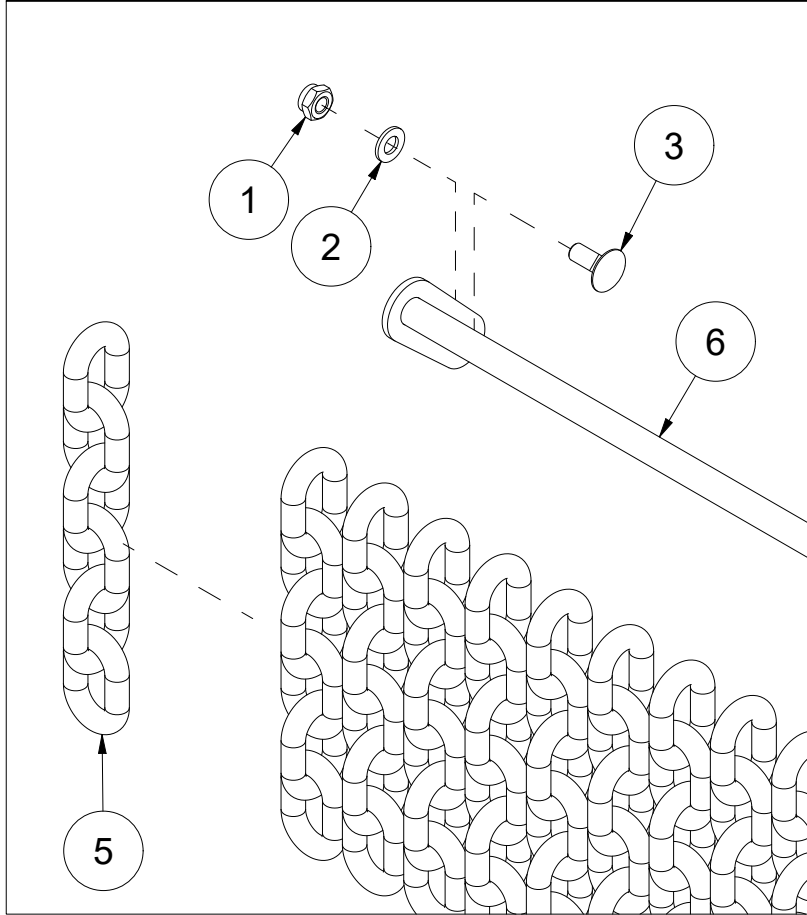

005 Beskyttelse BP280

Pos	Ant	Artikkelnr	Beskrivelse
1	11	2483610	Lockingmutter M10 ElZn DIN 985
2	11	2531060	Underlagsskive M10 ElZn DIN 125
3	1	2344330	Låseskrue M10x25 ElZn 8.8 DIN 603
4	10	2344332	Låseskrue M10x35 ElZn 8.8 DIN 603
5	61	2555015	Kjetting 6 lenker
6	1	27111004	Stang BP280
7	2	27111006	Festeskinne
8	2	27111008	Gummiplate