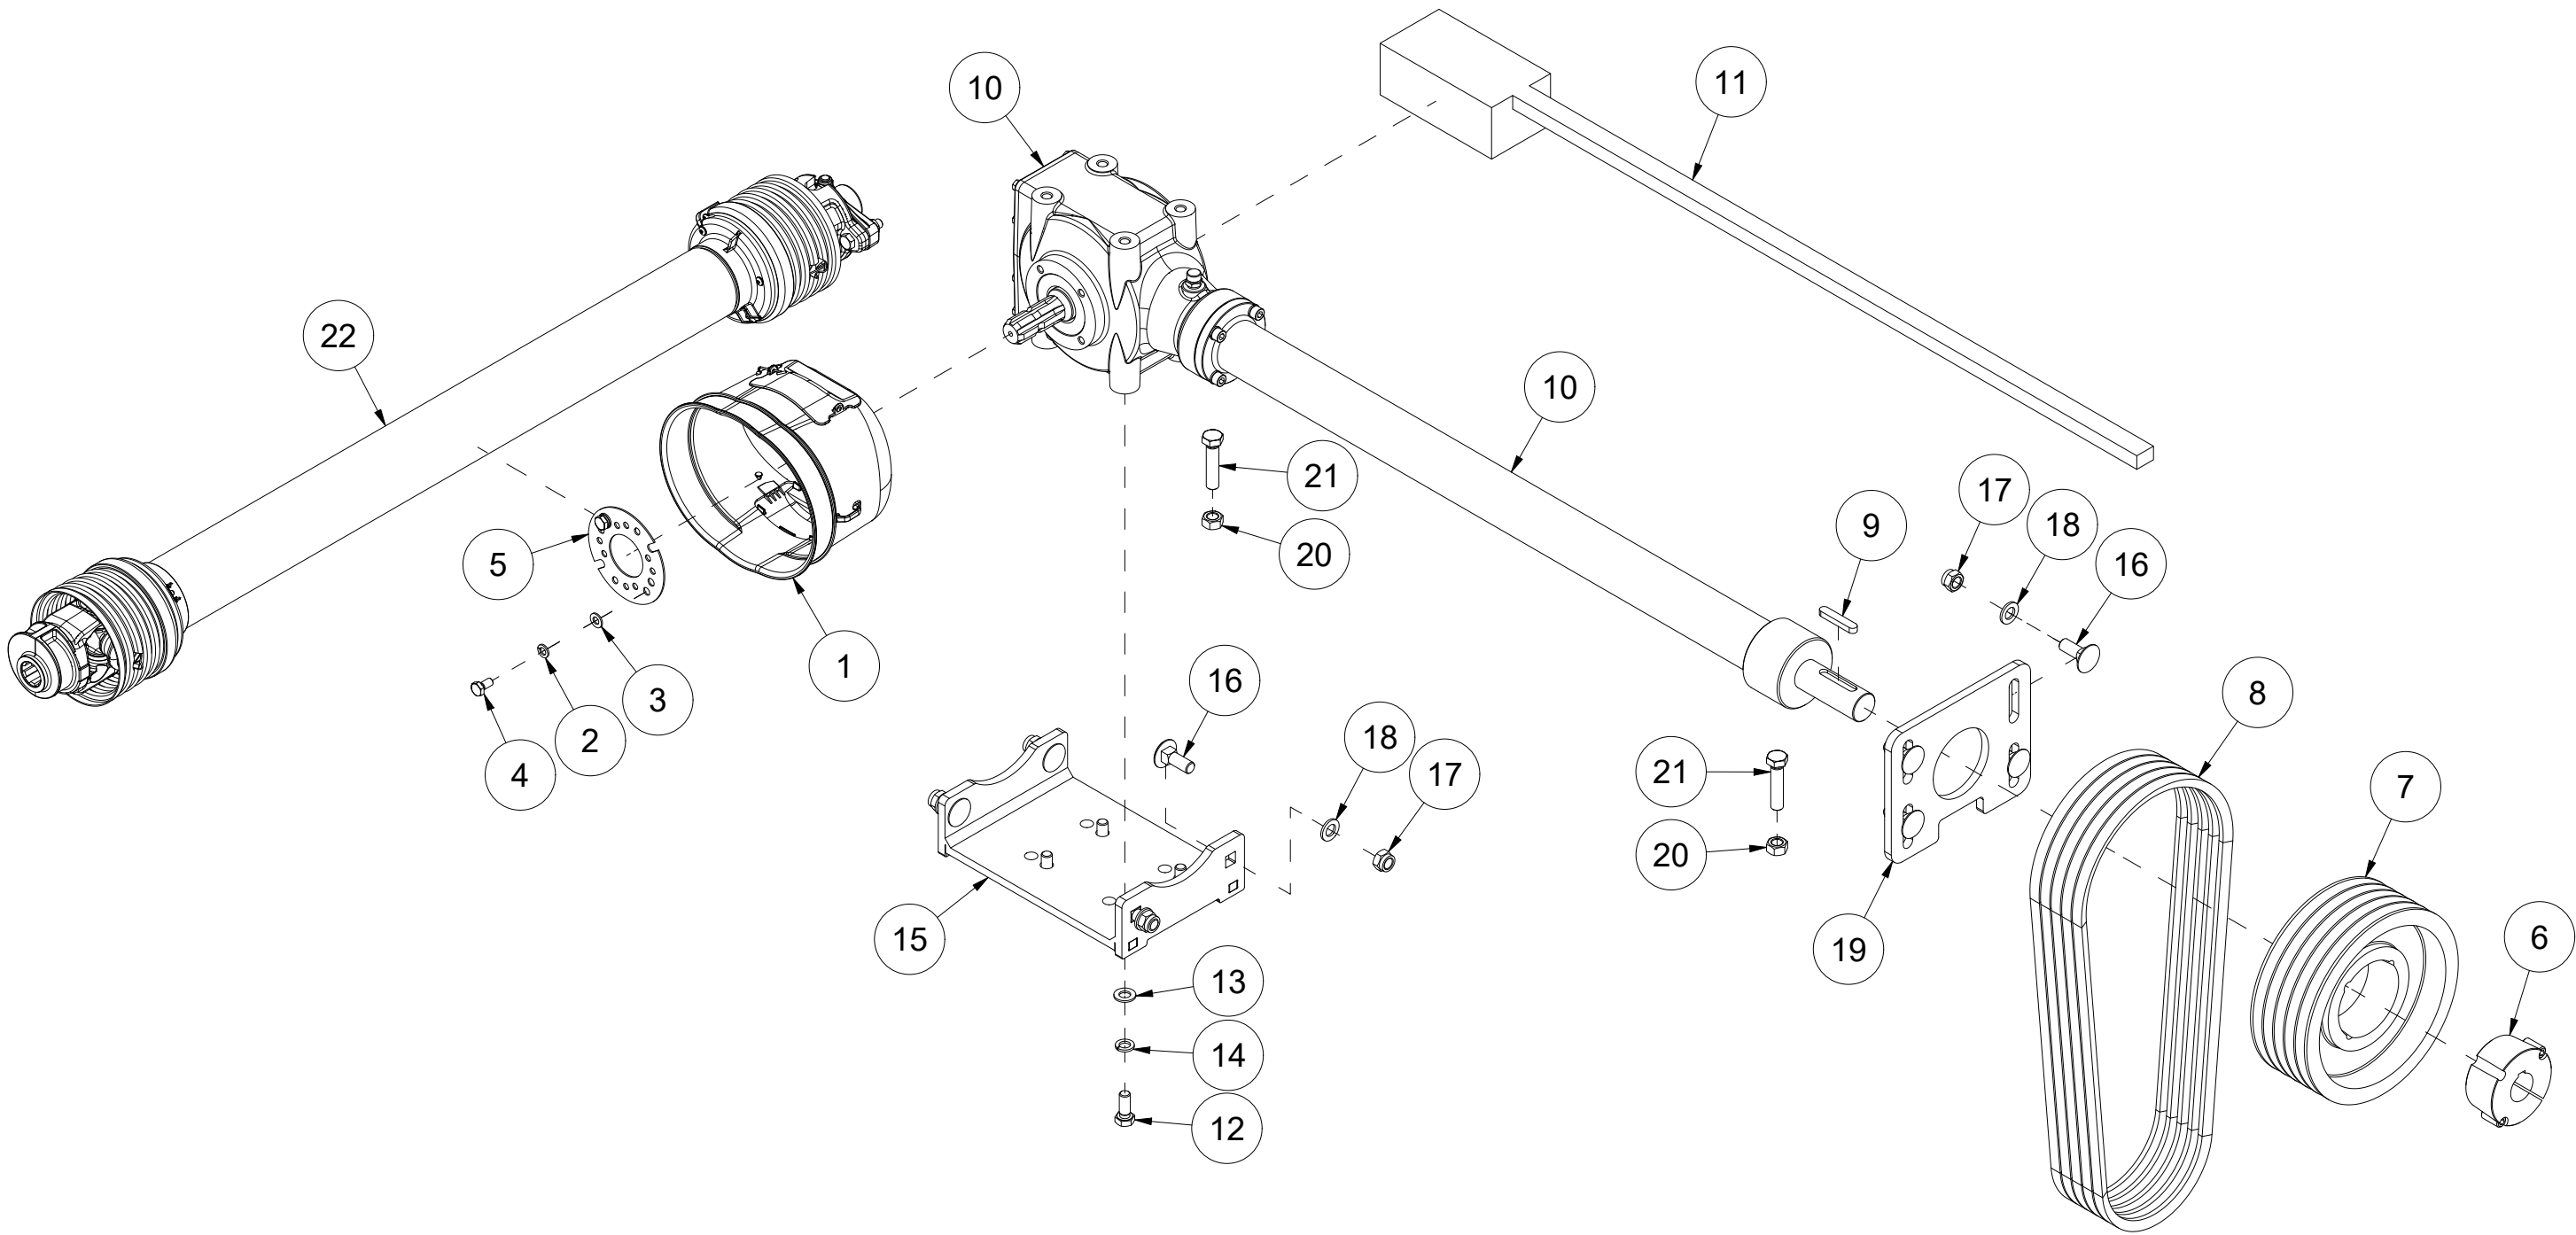

006 Girboks BP280

Pos	Ant	Artikkelnr	Beskrivelse
1	1	27101027	Vernetrakt
2	2	2534060	Fjærskive M10 EIZn DIN 127
3	2	2531060	Underlagsskive M10 EIZn DIN 125
4	2	2422295	Sekskantskrue M10x20 EIZn 8.8 DIN 933
5	1	31231079	Festeplate for vernetrakt
6	1	2965320	Bøsning Ø40 TL3020
7	1	2965390	Remskive 265x5 SPB 3020
8	5	2965230	Kilrem XPB L1600
9	1	2115164	Passkile 12x8 L63 St DIN 6885A
10	1	2961133	Girboks 1:2,58 90° med forlenger L1040
11	1	27121008	Girolje
12	4	2422396	Sekskantskrue M14x35 EIZn 8.8 DIN 933
13	4	2531072	Underlagsskive M14 EIZn DIN 125
14	4	2534072	Fjærskive M14 EIZn DIN 127
15	1	27121062	Brakett
16	8	2344491	Låseskrue M16x45 EIZn 8.8 DIN 603
17	8	2482613	Lockingmutter M16x1,5 EIZn DIN 985
18	8	2531078	Underlagsskive M16 EIZn DIN 125
19	1	27121028	Brakett
20	2	2481613	Sekskantmutter M16 EIZn DIN 934
21	2	2425498	Sekskantskrue M16x70 EIZn 8.8 DIN 933
22	1	2962166	Kraftoverføringsaksel 3/8" L1210