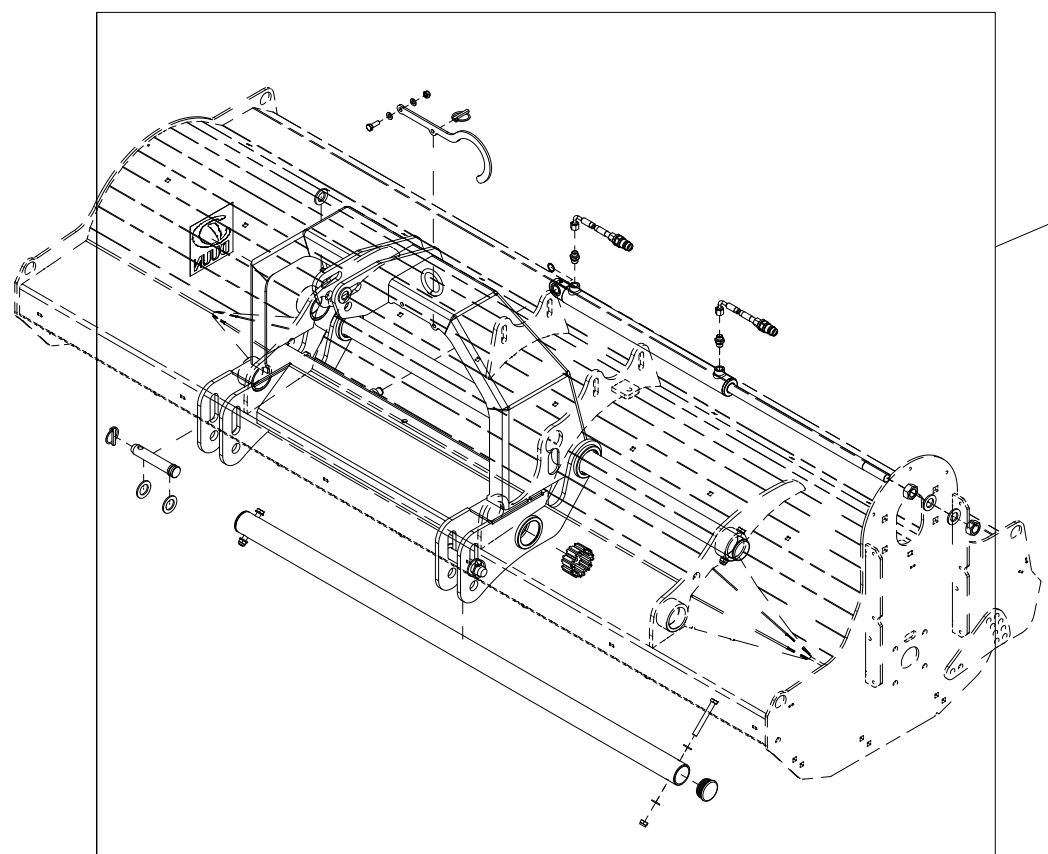

BP280 Reservedelskatalog

Duun Industrier as
7630 Åsen, Norway
www.duun.no

001 Skrog BP280

Pos	Ant	Artikkelnr	Beskrivelse
1	1	2935185	Klebemerke 90x48 Klemfare
2	2	2935186	Klebemerke 48x90 Hold avstand
3	2	2935188	Klebemerke 135x48 Kuttskader
4	1	27121064	Deksel
5	6	2531060	Underlagsskive M10 EIZn DIN 125
6	19	2534060	Fjærskive M10 EIZn DIN 127
7	6	2422295	Sekskantskrue M10x20 EIZn 8.8 DIN 933
8	1	2935189	Klebemerke 90x48 Reimstramming
9	12	2483611	Lockingmutter M12 EIZn DIN 985
10	12	2531069	Underlagsskive M12 EIZn DIN 125
11	12	2344350	Låseskrue M12x35 EIZn 8.8 DIN 603
12	13	2422297	Sekskantskrue M10x25 EIZn 8.8 DIN 933
13	13	2533060	Karosseriskive M10 EIZn DIN 9021
14	1	27111001	Skrog BP280
15	1	2935181	Klebemerke BP280
16	2	2935088	Klebemerke 90x48 Klemfare hånd
17	2	27201025	Slitesko

002 Traktorfeste BP280

Pos	Ant	Artikkelnr	Beskrivelse
1	1	27101013	Traktorfeste
2	8	2245028	Lager
3	3	2556142	Orepinne Ø10x40
4	1	2955372	Sylinder Ø40x25 SL500
5	2	2957751	Ansatsnippel GEK BSP 3/8" L10 ED Ø3,0
6	2	2482617	Sekskantmutter M24x1.5 EIZn DIN 934
7	1	2553120	Seegerring A 20x1,2 DIN 471
8	2	2531060	Underlagsskive M10 EIZn DIN 125
9	1	2483610	Lockingmutter M10 EIZn DIN 985
10	1	2422299	Sekskantskrue M10x30 EIZn 8.8 DIN 933
11	4	2533097	Skive Ø30/50x3,5
12	4	2533095	Skive Ø26/45x4
13	2	2551731	Trekkarmsbolt kat. 2 Ø28x110
14	1	2935150	Klebemerke Duun 160x160
15	2	27121007	Gliderør
16	4	2483611	Lockingmutter M12 EIZn DIN 985
17	4	2422365	Sekskantskrue M12x100 EIZn 8.8 DIN 933
18	4	2245050	Endeplugg Ø60
19	8	2531069	Underlagsskive M12 EIZn DIN 125
20	1	27201054	Krok
21	1	2958150	Hydraulikkslange 1/4" L3000
22	1	2958152	Hydraulikkslange 1/4" L2260