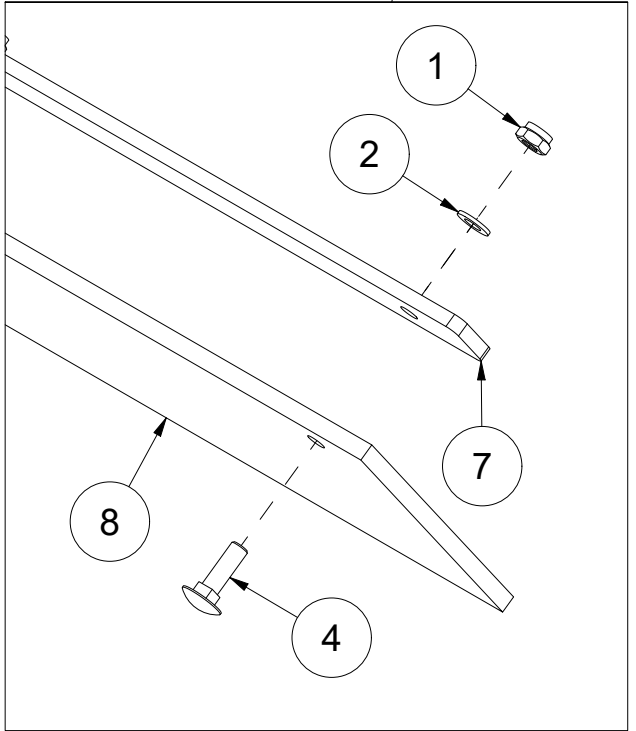

005 Beskyttelse BP280

Pos	Ant	Artikkelnr	Beskrivelse
1	11	2483610	Lockingmutter M10 ElZn DIN 985
2	11	2531060	Underlagsskive M10 ElZn DIN 125
3	1	2344330	Låseskrue M10x25 ElZn 8.8 DIN 603
4	10	2344332	Låseskrue M10x35 ElZn 8.8 DIN 603
5	61	2555015	Kjetting 6 lenker
6	1	27111004	Stang BP280
7	2	27111006	Festeskinne
8	2	27111008	Gummiplate