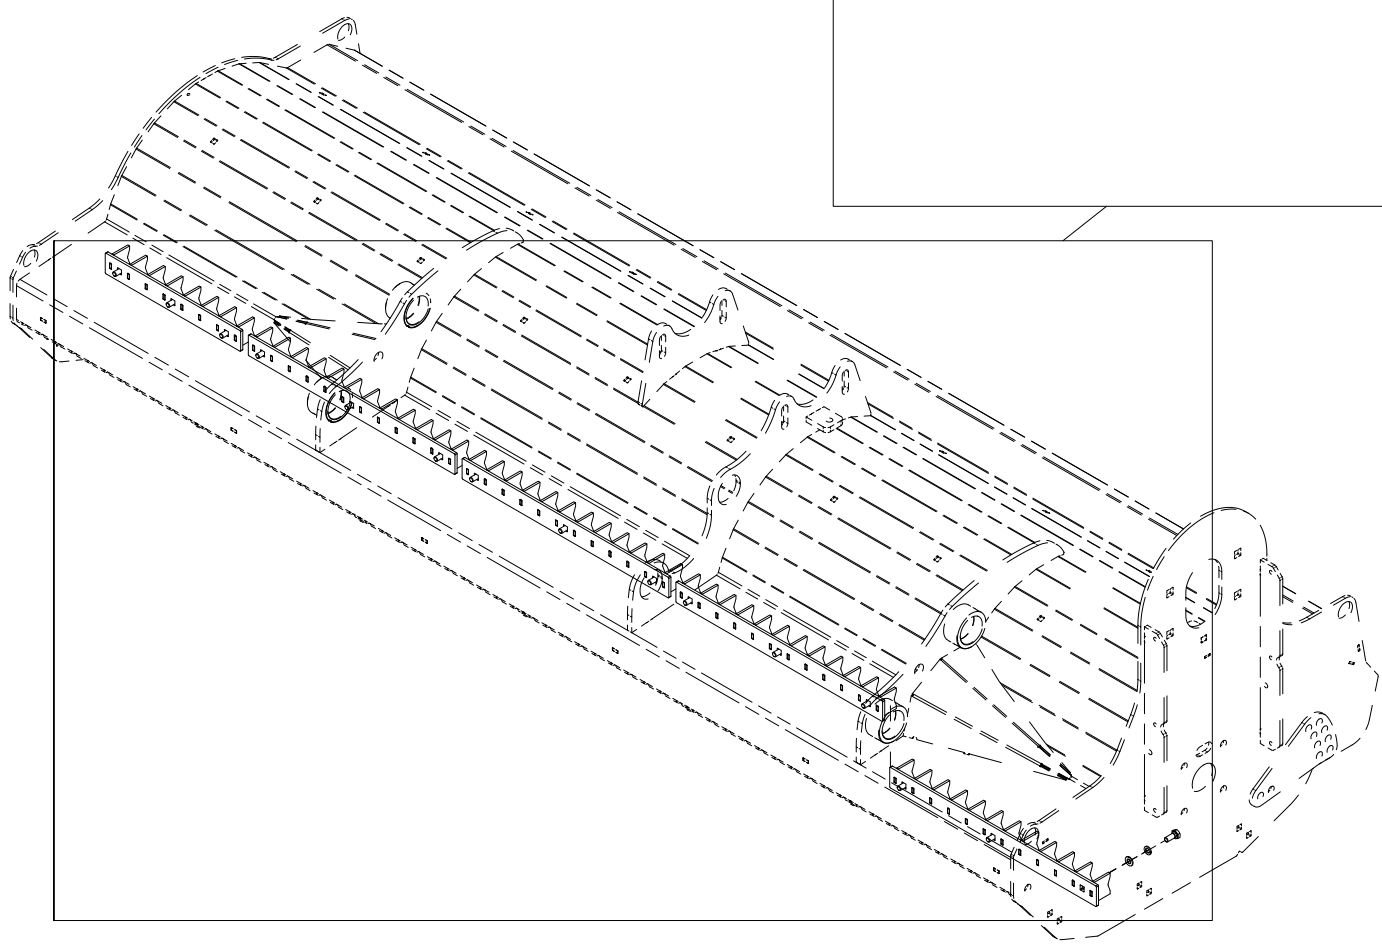

008 Motkniver BP280

Pos	Ant	Artikkelnr	Beskrivelse
1	4	27121058	Kniv
2	15	2422297	Sekskantskrue M10x25 ElZn 8.8 DIN 933
3	15	2531060	Underlagsskive M10 ElZn DIN 125
4	15	2534060	Fjærskive M10 ElZn DIN 127
5	1	27101061	Kniv