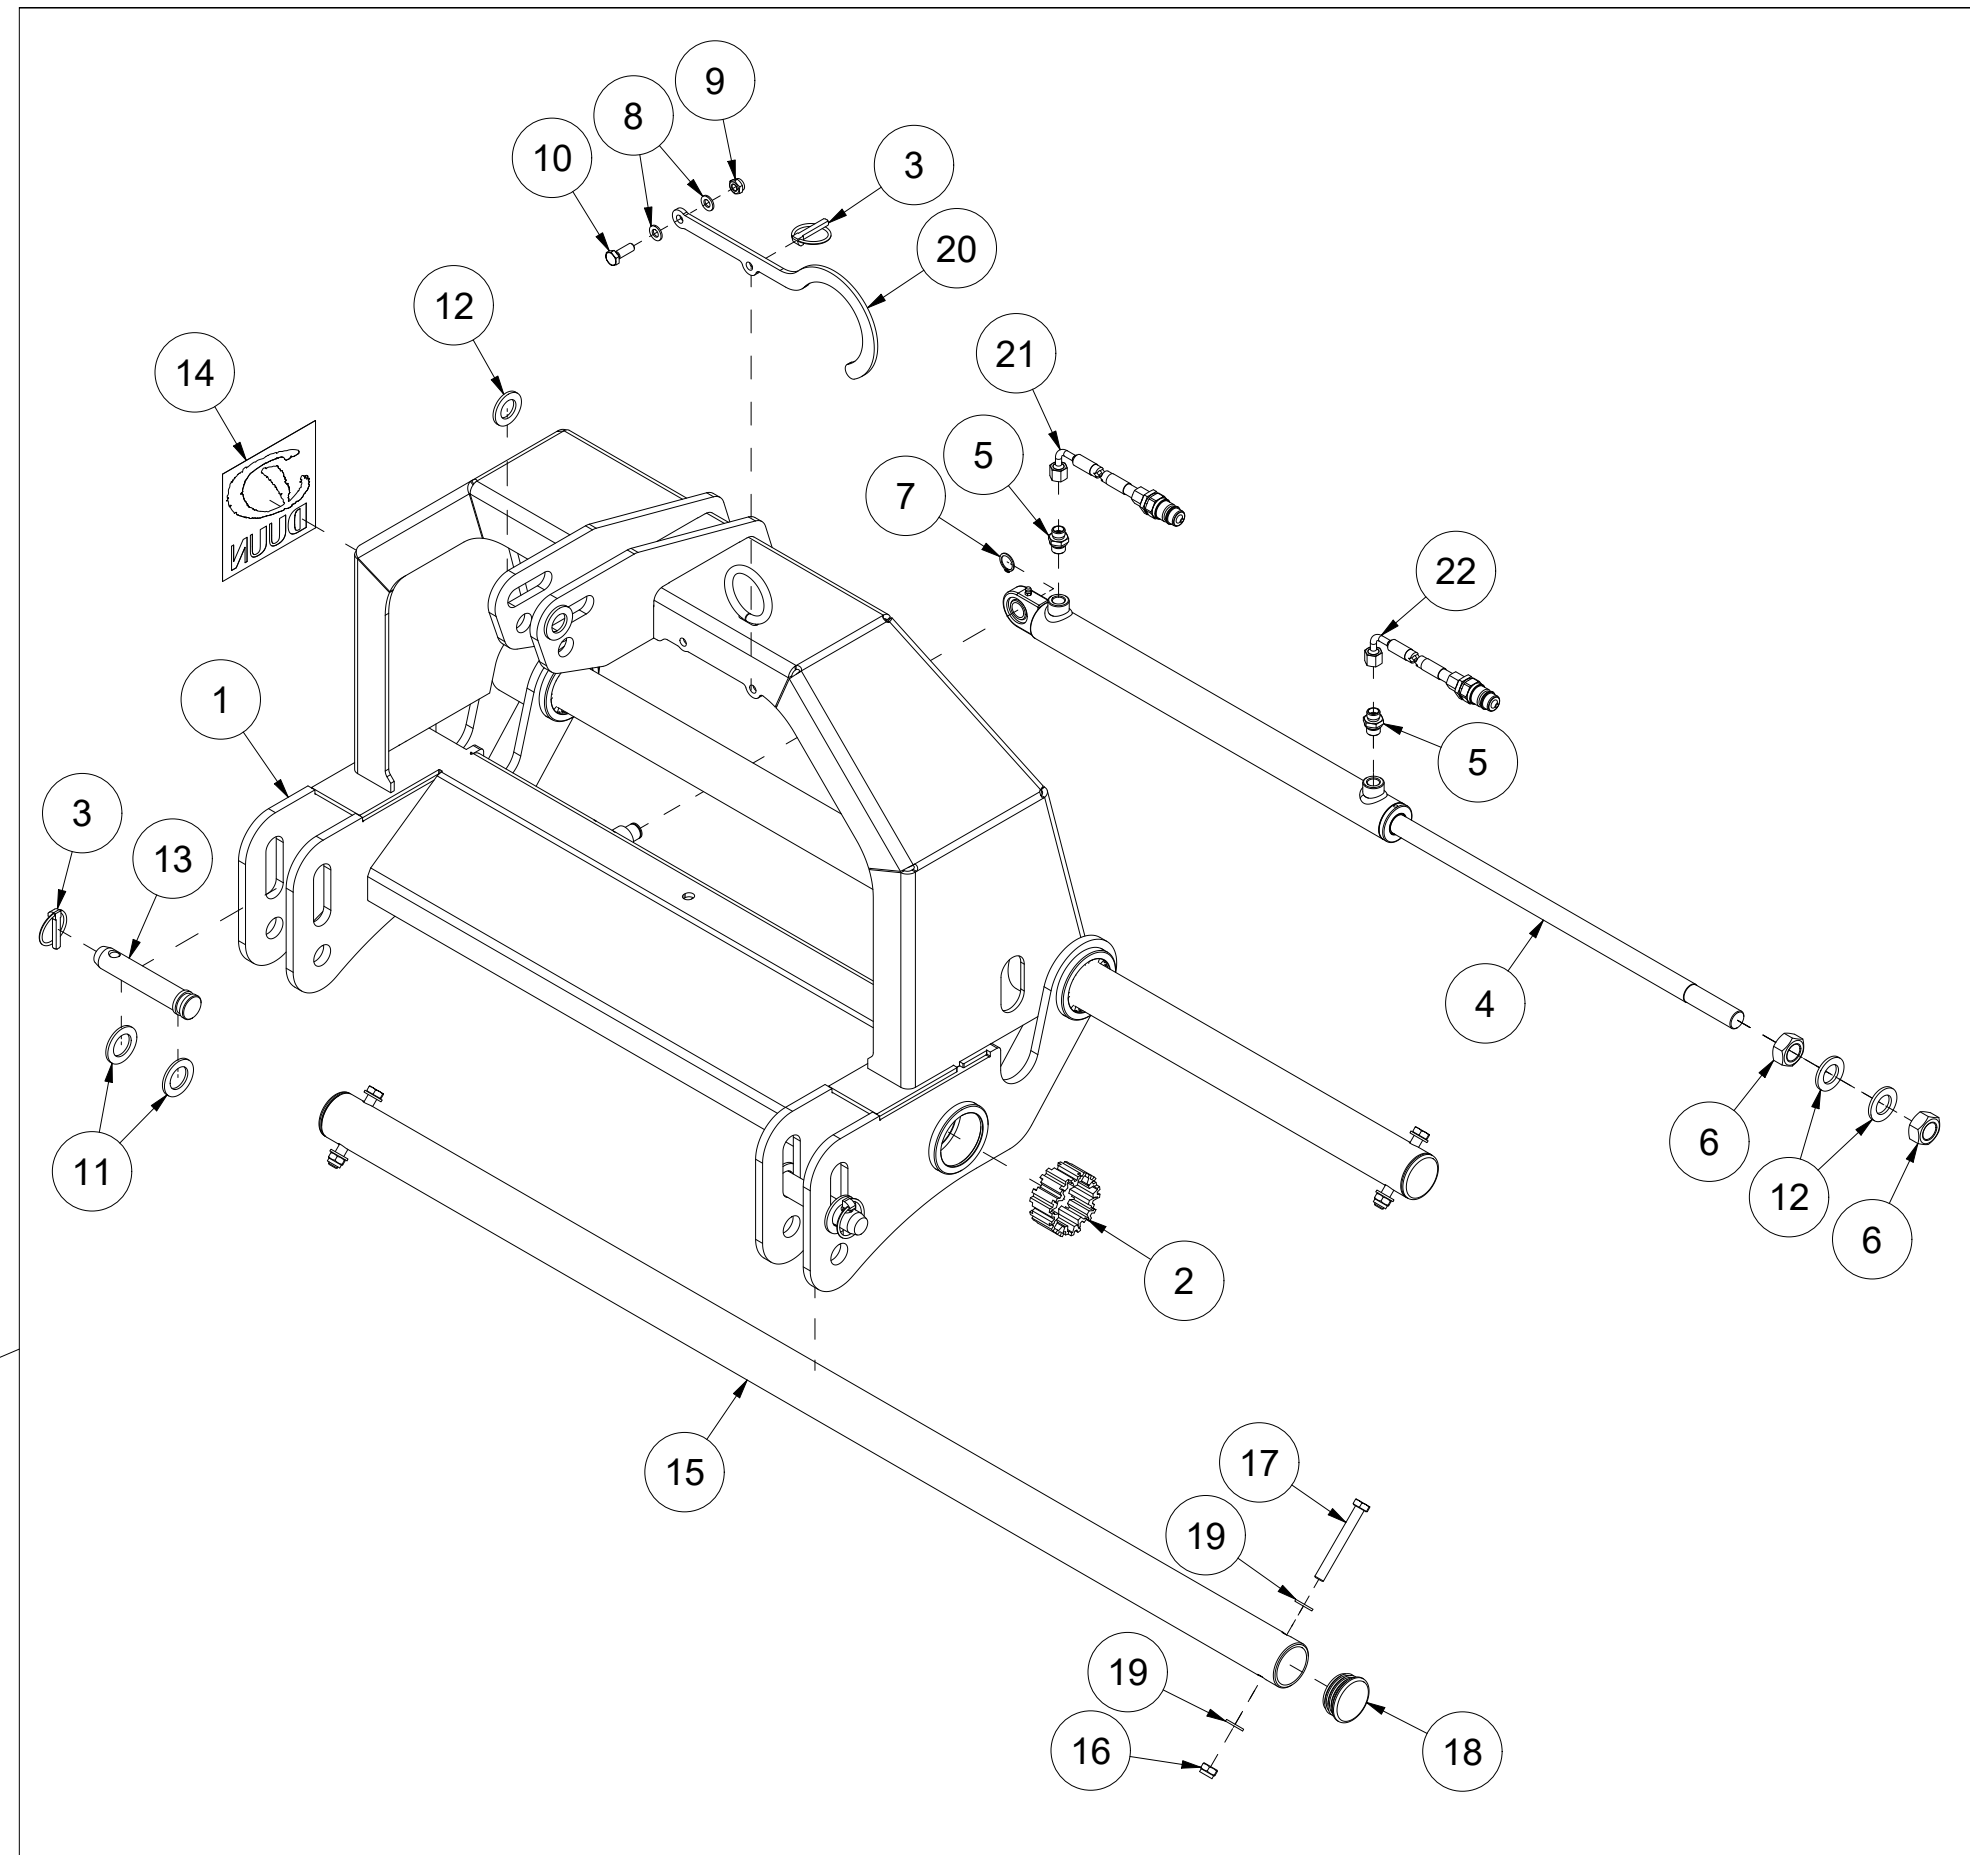

BP280 Reservedelskatalog

Duun Industrier as
7630 Åsen, Norway
www.duun.no

001 Skrog BP280

Pos	Ant	Artikkelnr	Beskrivelse
1	1	2935185	Klebemerke 90x48 Klemfare
2	2	2935186	Klebemerke 48x90 Hold avstand
3	2	2935188	Klebemerke 135x48 Kuttskader
4	1	27121064	Deksel
5	6	2531060	Underlagsskive M10 EIZn DIN 125
6	19	2534060	Fjærskive M10 EIZn DIN 127
7	6	2422295	Sekskantskrue M10x20 EIZn 8.8 DIN 933
8	1	2935189	Klebemerke 90x48 Reimstramming
9	12	2483611	Lockingmutter M12 EIZn DIN 985
10	12	2531069	Underlagsskive M12 EIZn DIN 125
11	12	2344350	Låseskrue M12x35 EIZn 8.8 DIN 603
12	13	2422297	Sekskantskrue M10x25 EIZn 8.8 DIN 933
13	13	2533060	Karosseriskive M10 EIZn DIN 9021
14	1	27111001	Skrog BP280
15	1	2935181	Klebemerke BP280
16	2	2935088	Klebemerke 90x48 Klemfare hånd
17	2	27201025	Slitesko

002 Traktorfeste BP280

Pos	Ant	Artikkelnr	Beskrivelse
1	1	27101013	Traktorfeste
2	8	2245028	Lager
3	3	2556142	Orepinne Ø10x40
4	1	2955372	Sylinder Ø40x25 SL500
5	2	2957751	Ansatsnippel GEK BSP 3/8" L10 ED Ø3,0
6	2	2482617	Sekskantmutter M24x1.5 EIZn DIN 934
7	1	2553120	Seegerring A 20x1,2 DIN 471
8	2	2531060	Underlagsskive M10 EIZn DIN 125
9	1	2483610	Lockingmutter M10 EIZn DIN 985
10	1	2422299	Sekskantskrue M10x30 EIZn 8.8 DIN 933
11	4	2533097	Skive Ø30/50x3,5
12	4	2533095	Skive Ø26/45x4
13	2	2551731	Trekkarmsbolt kat. 2 Ø28x110
14	1	2935150	Klebemerke Duun 160x160
15	2	27121007	Gliderør
16	4	2483611	Lockingmutter M12 EIZn DIN 985
17	4	2422365	Sekskantskrue M12x100 EIZn 8.8 DIN 933
18	4	2245050	Endeplugg Ø60
19	8	2531069	Underlagsskive M12 EIZn DIN 125
20	1	27201054	Krok
21	1	2958150	Hydraulikkslange 1/4" L3000
22	1	2958152	Hydraulikkslange 1/4" L2260

009 Motholdsskinne BP280

Pos	Ant	Artikkelnr	Beskrivelse
1	1	27111016	Motholdsskinne