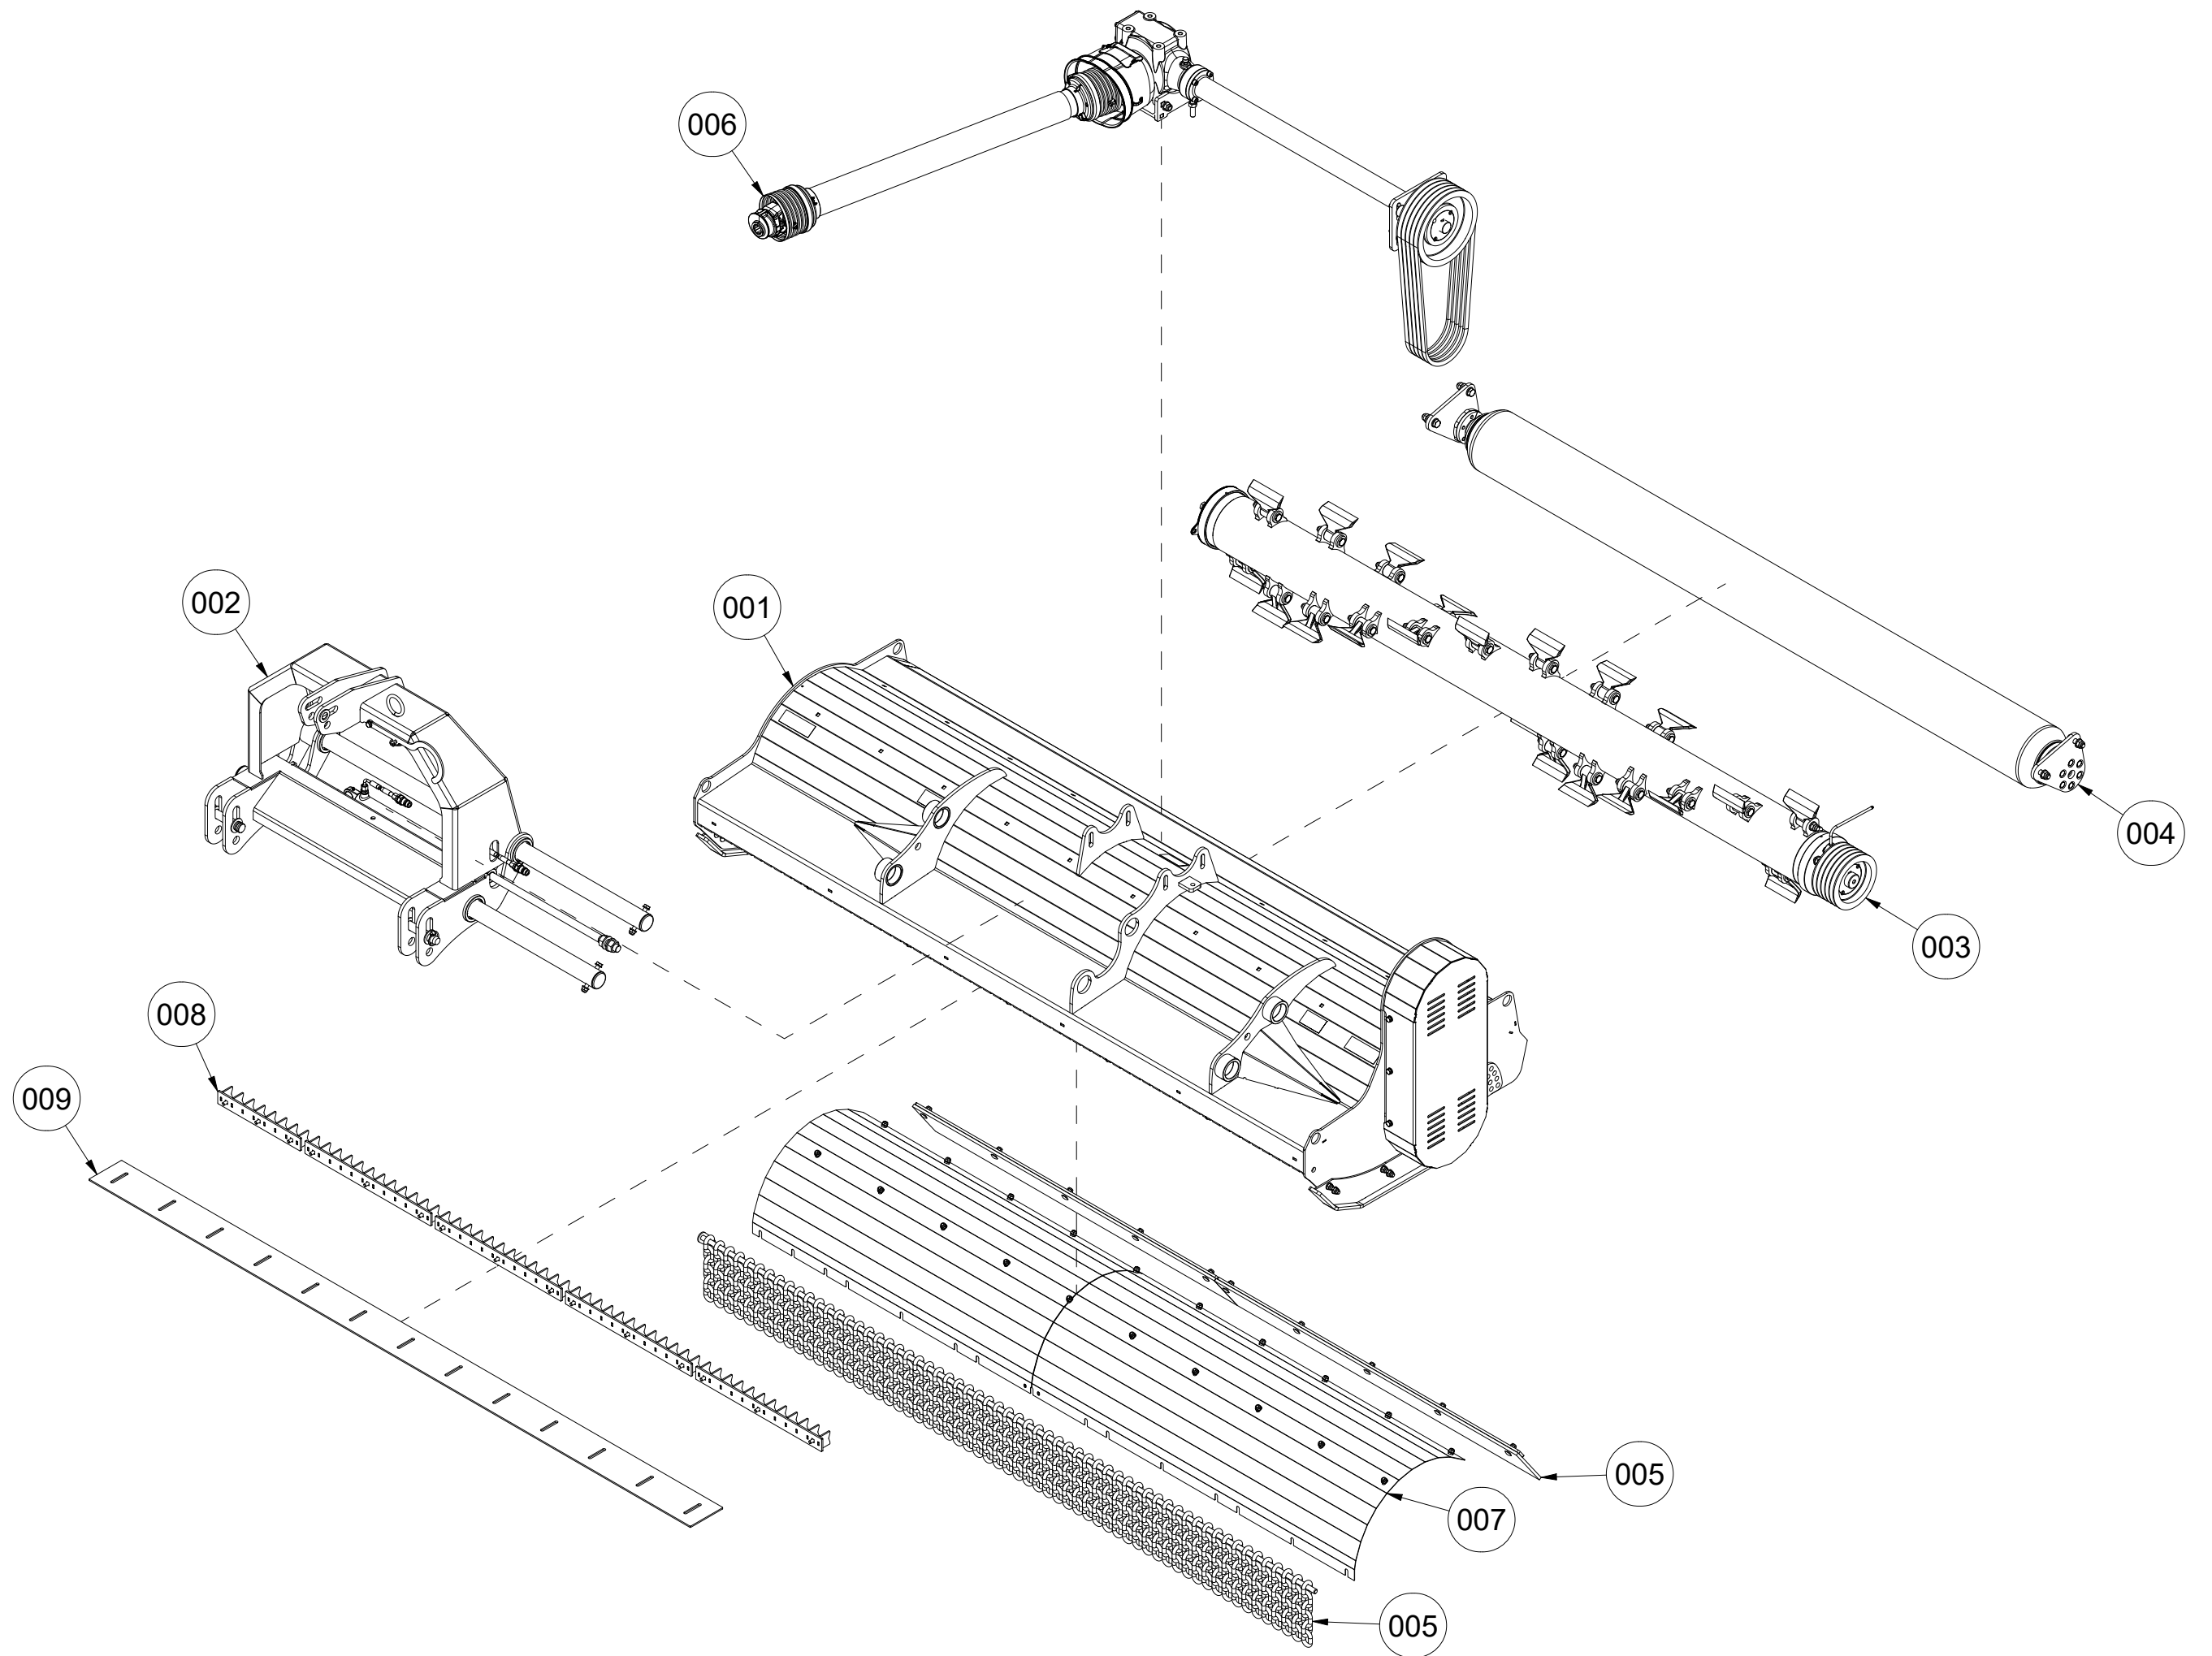

BP280 Reservedelskatalog

Duun Industrier as
7630 Åsen, Norway
www.duun.no

001 Skrog BP280

Pos	Ant	Artikkelnr	Beskrivelse
1	1	2935185	Klebemerke 90x48 Klemfare
2	2	2935186	Klebemerke 48x90 Hold avstand
3	2	2935188	Klebemerke 135x48 Kuttskader
4	1	27121064	Deksel
5	6	2531060	Underlagsskive M10 EIZn DIN 125
6	19	2534060	Fjærskive M10 EIZn DIN 127
7	6	2422295	Sekskantskrue M10x20 EIZn 8.8 DIN 933
8	1	2935189	Klebemerke 90x48 Reimstramming
9	12	2483611	Lockingmutter M12 EIZn DIN 985
10	12	2531069	Underlagsskive M12 EIZn DIN 125
11	12	2344350	Låseskrue M12x35 EIZn 8.8 DIN 603
12	13	2422297	Sekskantskrue M10x25 EIZn 8.8 DIN 933
13	13	2533060	Karosseriskive M10 EIZn DIN 9021
14	1	27111001	Skrog BP280
15	1	2935181	Klebemerke BP280
16	2	2935088	Klebemerke 90x48 Klemfare hånd
17	2	27201025	Slitesko

002 Traktorfeste BP280

Pos	Ant	Artikkelnr	Beskrivelse
1	1	27101013	Traktorfeste
2	8	2245028	Lager
3	3	2556142	Orepinne Ø10x40
4	1	2955372	Sylinder Ø40x25 SL500
5	2	2957751	Ansatsnippel GEK BSP 3/8" L10 ED Ø3,0
6	2	2482617	Sekskantmutter M24x1.5 EIZn DIN 934
7	1	2553120	Seegerring A 20x1,2 DIN 471
8	2	2531060	Underlagsskive M10 EIZn DIN 125
9	1	2483610	Lockingmutter M10 EIZn DIN 985
10	1	2422299	Sekskantskrue M10x30 EIZn 8.8 DIN 933
11	4	2533097	Skive Ø30/50x3,5
12	4	2533095	Skive Ø26/45x4
13	2	2551731	Trekkarmsbolt kat. 2 Ø28x110
14	1	2935150	Klebemerke Duun 160x160
15	2	27121007	Gliderør
16	4	2483611	Lockingmutter M12 EIZn DIN 985
17	4	2422365	Sekskantskrue M12x100 EIZn 8.8 DIN 933
18	4	2245050	Endeplugg Ø60
19	8	2531069	Underlagsskive M12 EIZn DIN 125
20	1	27201054	Krok
21	1	2958150	Hydraulikkslange 1/4" L3000
22	1	2958152	Hydraulikkslange 1/4" L2260